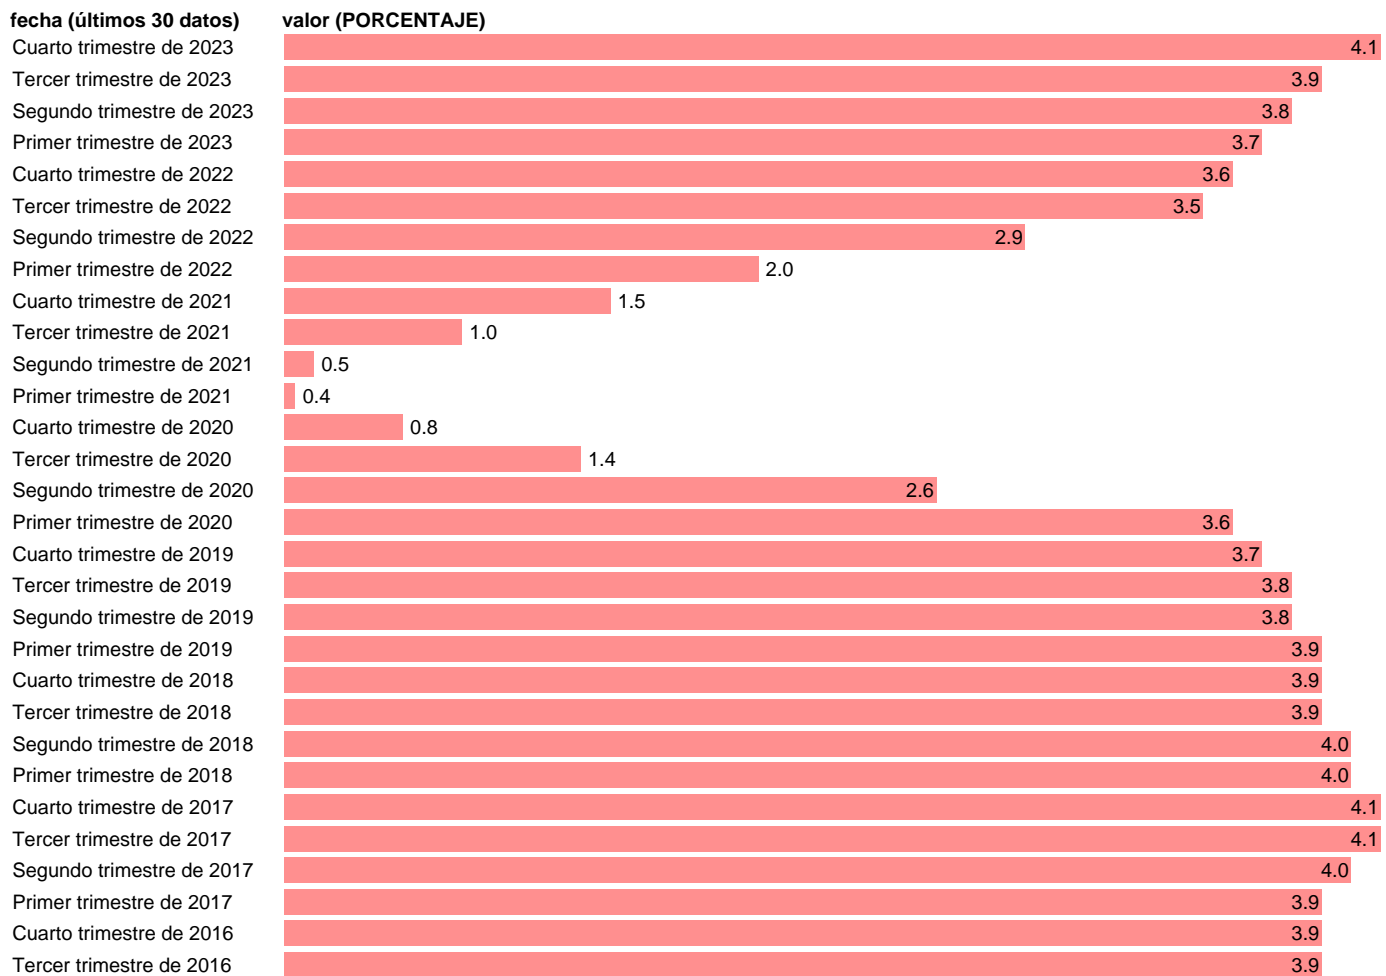

## BP. SALDO. TURISMO (% PIB SUMA MOVIL 4 TRIMESTRES)

Estadística: [BP. SALDO. TURISMO \(% PIB SUMA MOVIL 4 TRIMESTRES\)](#)

Enlace permanente (Permalink): <https://tematicas.org/M1/572045t/>

Notas: [www.bde.es/webbe/es/estadisticas/compartido/docs/notametBpPii.pdf](http://www.bde.es/webbe/es/estadisticas/compartido/docs/notametBpPii.pdf).

Fuente: **BANCO DE ESPAÑA.**

Frecuencia: **Trimestral.**

Unidades: **PORCENTAJE.**

Datos disponibles desde **Cuarto trimestre de 1995** hasta **Cuarto trimestre de 2023**.

Valor más alto alcanzado en Tercer trimestre de 1999: **4.3**.

Valor más bajo alcanzado en Primer trimestre de 2021: **0.4**.

[Pulse aquí](#) para acceder a los datos completos actualizados y a la representación gráfica estadística.