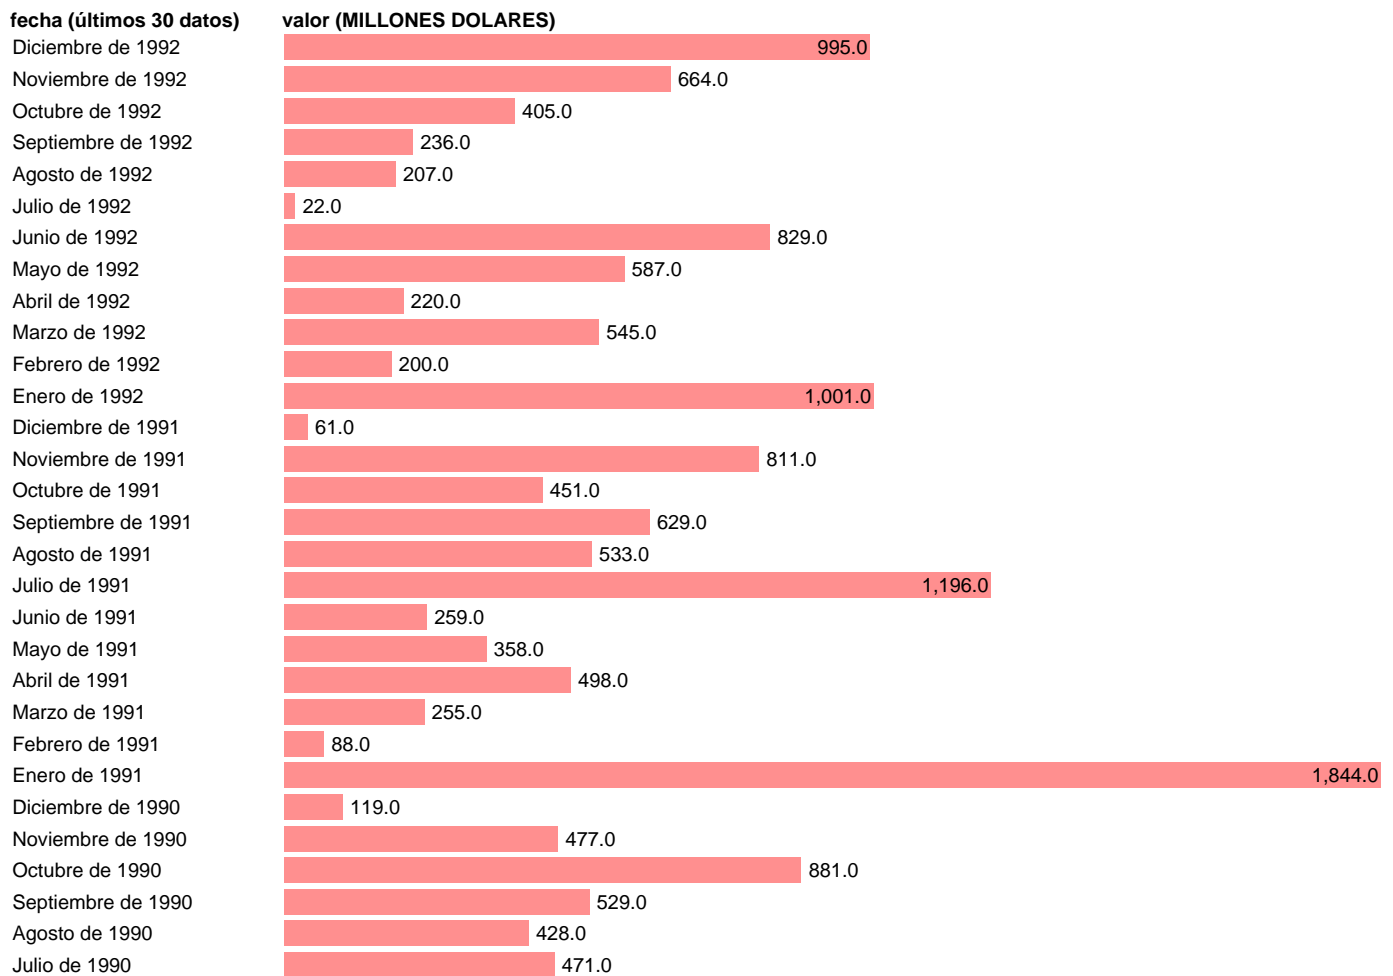

SALDO TRANSFERENCIAS (DOLARES. REGISTRO DE CAJA)

Estadística: [SALDO TRANSFERENCIAS \(DOLARES. REGISTRO DE CAJA\)](#)

Enlace permanente (Permalink): <https://tematicas.org/M1/565300g/>

Notas: **ACTUALIZA: SGAM (AREA SECTOR EXTERIOR)**

Fuente: **BANCO ESPAÑA.**

Frecuencia: **Mensual.**

Unidades: **MILLONES DOLARES.**

Datos disponibles desde **Enero de 1969** hasta **Diciembre de 1992.**

Valor más alto alcanzado en Enero de 1991: **1844.**

Valor más bajo alcanzado en Abril de 1988: **-321.**

[Pulse aquí](#) para acceder a los datos completos actualizados y a la representación gráfica estadística.