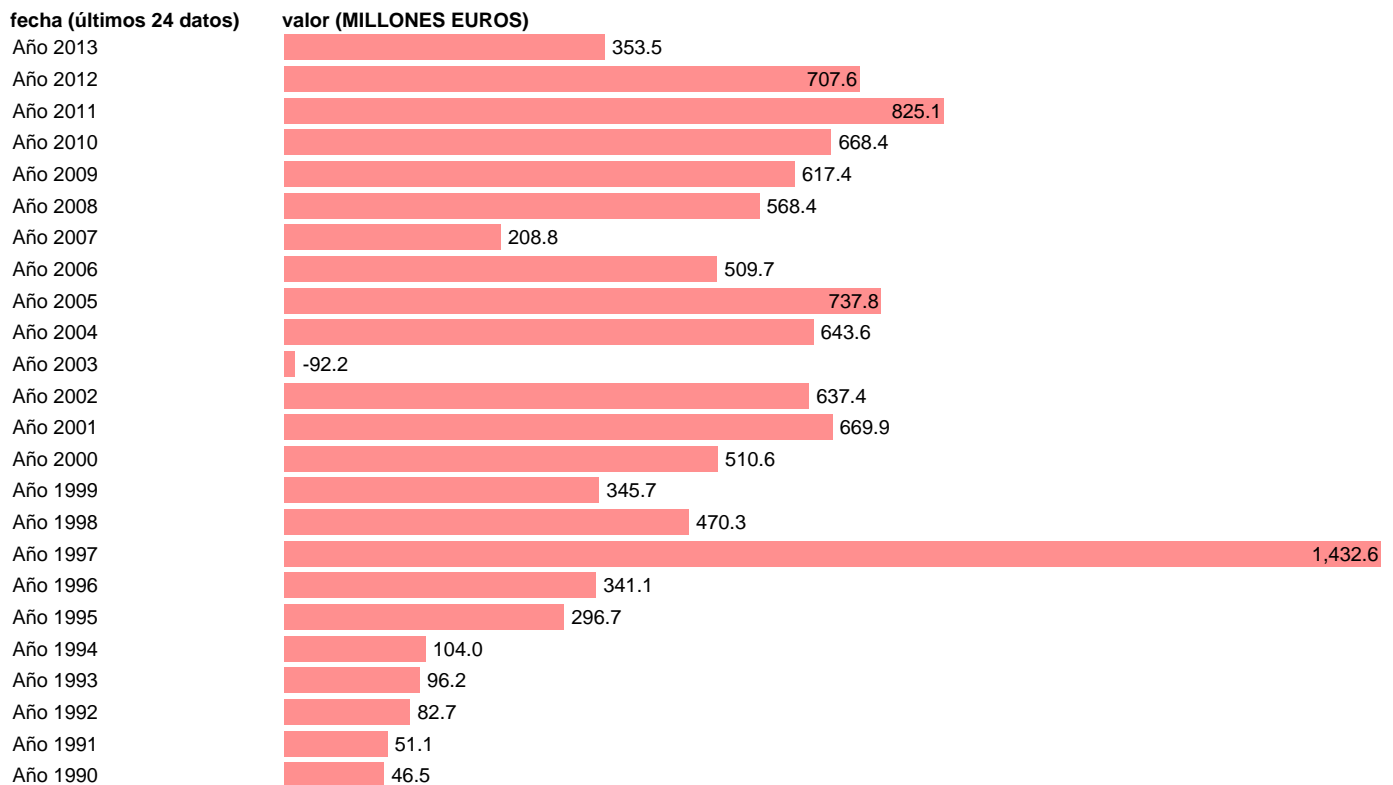

SALDO TRANSFERENCIAS DE CAPITAL PRIVADAS (BP). ANUAL

Estadística: [SALDO TRANSFERENCIAS DE CAPITAL PRIVADAS \(BP\). ANUAL](#)

Enlace permanente (Permalink): <https://tematicas.org/M1/572460a/>

Notas: **ACTUALIZA: SGAM (AREA SECTOR EXTERIOR)**

Fuente: **BANCO ESPAÑA.**

Frecuencia: **Anual.**

Unidades: **MILLONES EUROS.**

Datos disponibles desde **Año 1990** hasta **Año 2013**.

Valor más alto alcanzado en Año 1997: **1432.6**.

Valor más bajo alcanzado en Año 2003: **-92.2**.

[Pulse aquí](#) para acceder a los datos completos actualizados y a la representación gráfica estadística.