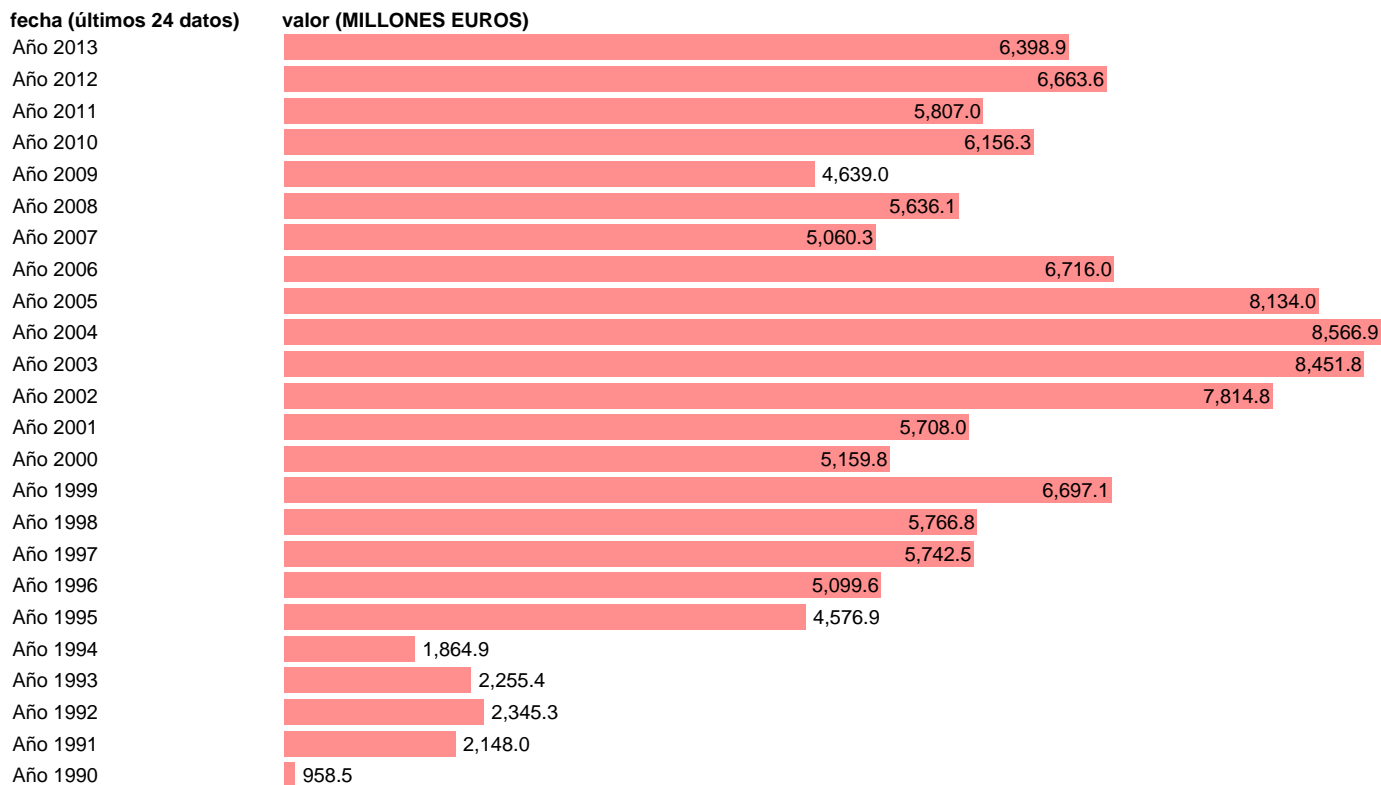

## SALDO TRANSFERENCIAS DE CAPITAL (BP). ANUAL

Estadística: [SALDO TRANSFERENCIAS DE CAPITAL \(BP\). ANUAL](#)

Enlace permanente (Permalink): <https://tematicas.org/M1/572440a/>

Notas: **ACTUALIZA: SGAM (AREA SECTOR EXTERIOR)**

Fuente: **BANCO ESPAÑA.**

Frecuencia: **Anual.**

Unidades: **MILLONES EUROS.**

Datos disponibles desde **Año 1990** hasta **Año 2013**.

Valor más alto alcanzado en Año 2004: **8566.9**.

Valor más bajo alcanzado en Año 1990: **958.5**.

[Pulse aquí](#) para acceder a los datos completos actualizados y a la representación gráfica estadística.