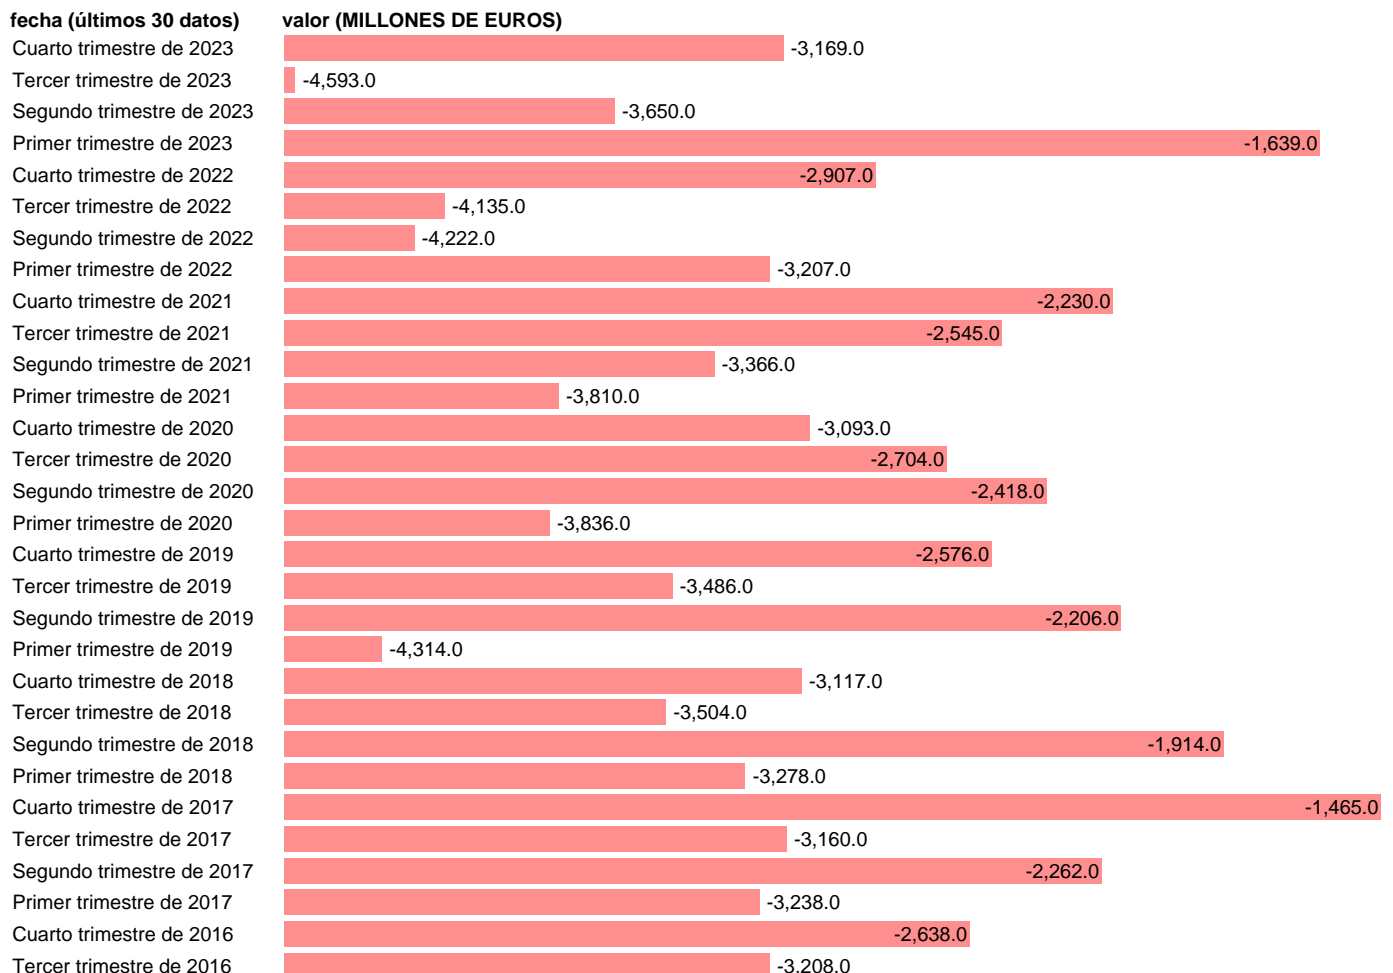

BP. SALDO. RENTAS SECUNDARIAS

Estadística: [BP. SALDO. RENTAS SECUNDARIAS](#)

Enlace permanente (Permalink): <https://tematicas.org/M1/572400t/>

Notas: www.bde.es/webbe/es/estadisticas/compartido/docs/notametBpPii.pdf.

Fuente: **BANCO DE ESPAÑA.**

Frecuencia: **Trimestral.**

Unidades: **MILLONES DE EUROS.**

Datos disponibles desde **Primer trimestre de 1995** hasta **Cuarto trimestre de 2023**.

Valor más alto alcanzado en Cuarto trimestre de 1995: **1127**.

Valor más bajo alcanzado en Primer trimestre de 2008: **-5606**.

[Pulse aquí](#) para acceder a los datos completos actualizados y a la representación gráfica estadística.