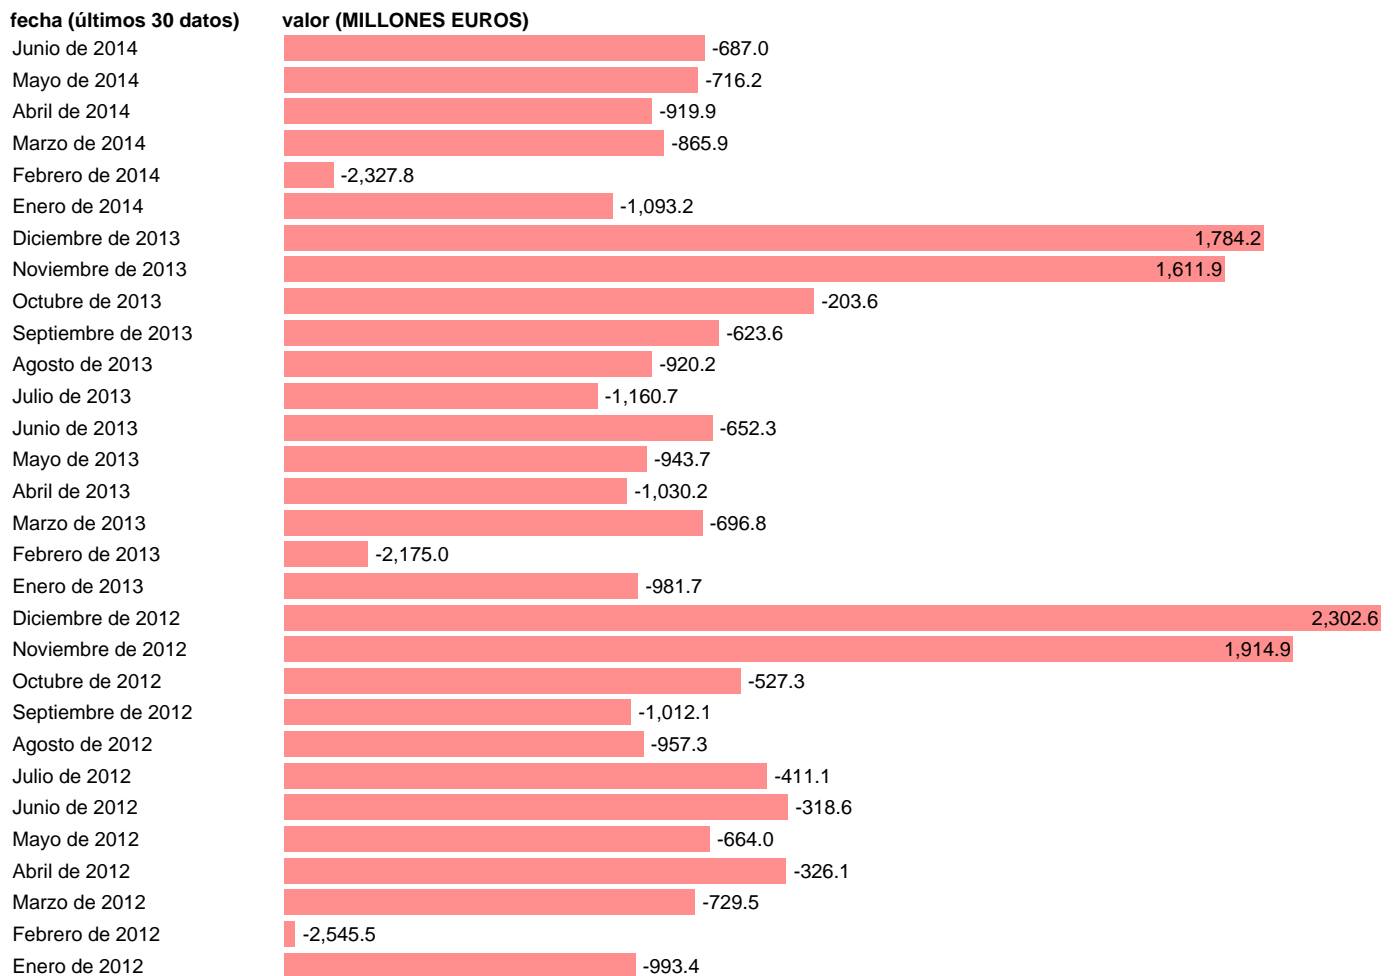

SALDO TRANSFERENCIAS CORRIENTES (BP)

Estadística: [SALDO TRANSFERENCIAS CORRIENTES \(BP\)](#)

Enlace permanente (Permalink): <https://tematicas.org/M1/572430/>

Notas: **ACTUALIZA: SGAM (AREA SECTOR EXTERIOR)**

Fuente: **BANCO ESPAÑA.**

Frecuencia: **Mensual.**

Unidades: **MILLONES EUROS.**

Datos disponibles desde **Enero de 1990** hasta **Junio de 2014**.

Valor más alto alcanzado en Diciembre de 2012: **2302.6**.

Valor más bajo alcanzado en Febrero de 2012: **-2545.5**.

[Pulse aquí](#) para acceder a los datos completos actualizados y a la representación gráfica estadística.