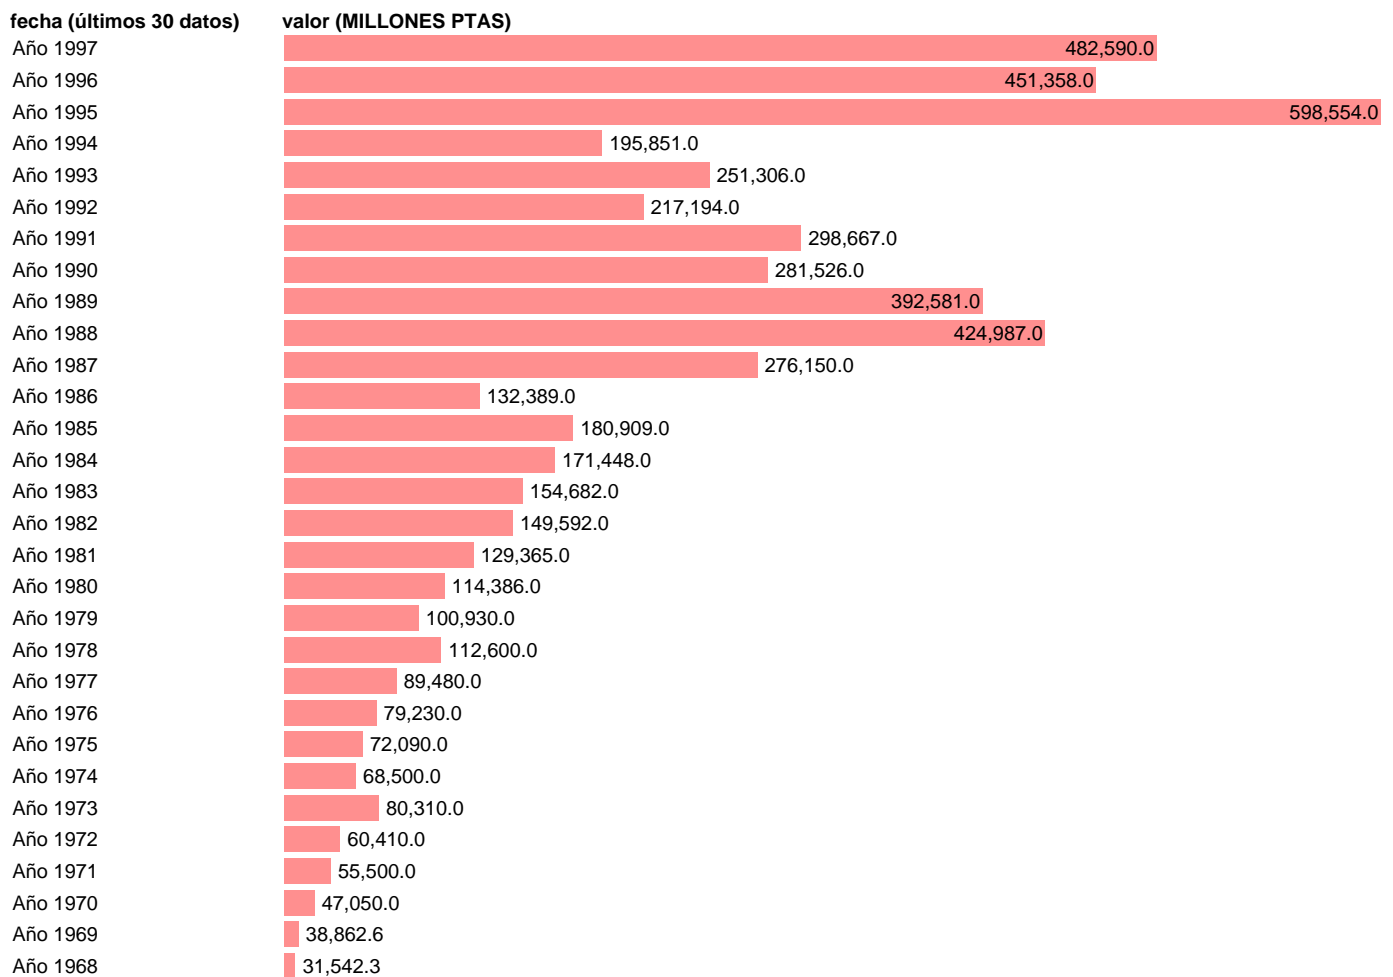

SALDO TRANSFERENCIAS CORR. DEL RESTO DEL MUNDO. PTAS CORRIENTES BASE 86

Estadística: [SALDO TRANSFERENCIAS CORR. DEL RESTO DEL MUNDO. PTAS CORRIENTES BASE 86](#)

Enlace permanente (Permalink): <https://tematicas.org/M1/90dc6620/>

Fuente: INE/SGPC.

Frecuencia: Anual.

Unidades: MILLONES PTAS.

Datos disponibles desde Año 1964 hasta Año 1997.

Valor más alto alcanzado en Año 1995: 598554.

Valor más bajo alcanzado en Año 1964: 19010.3.

[Pulse aquí](#) para acceder a los datos completos actualizados y a la representación gráfica estadística.