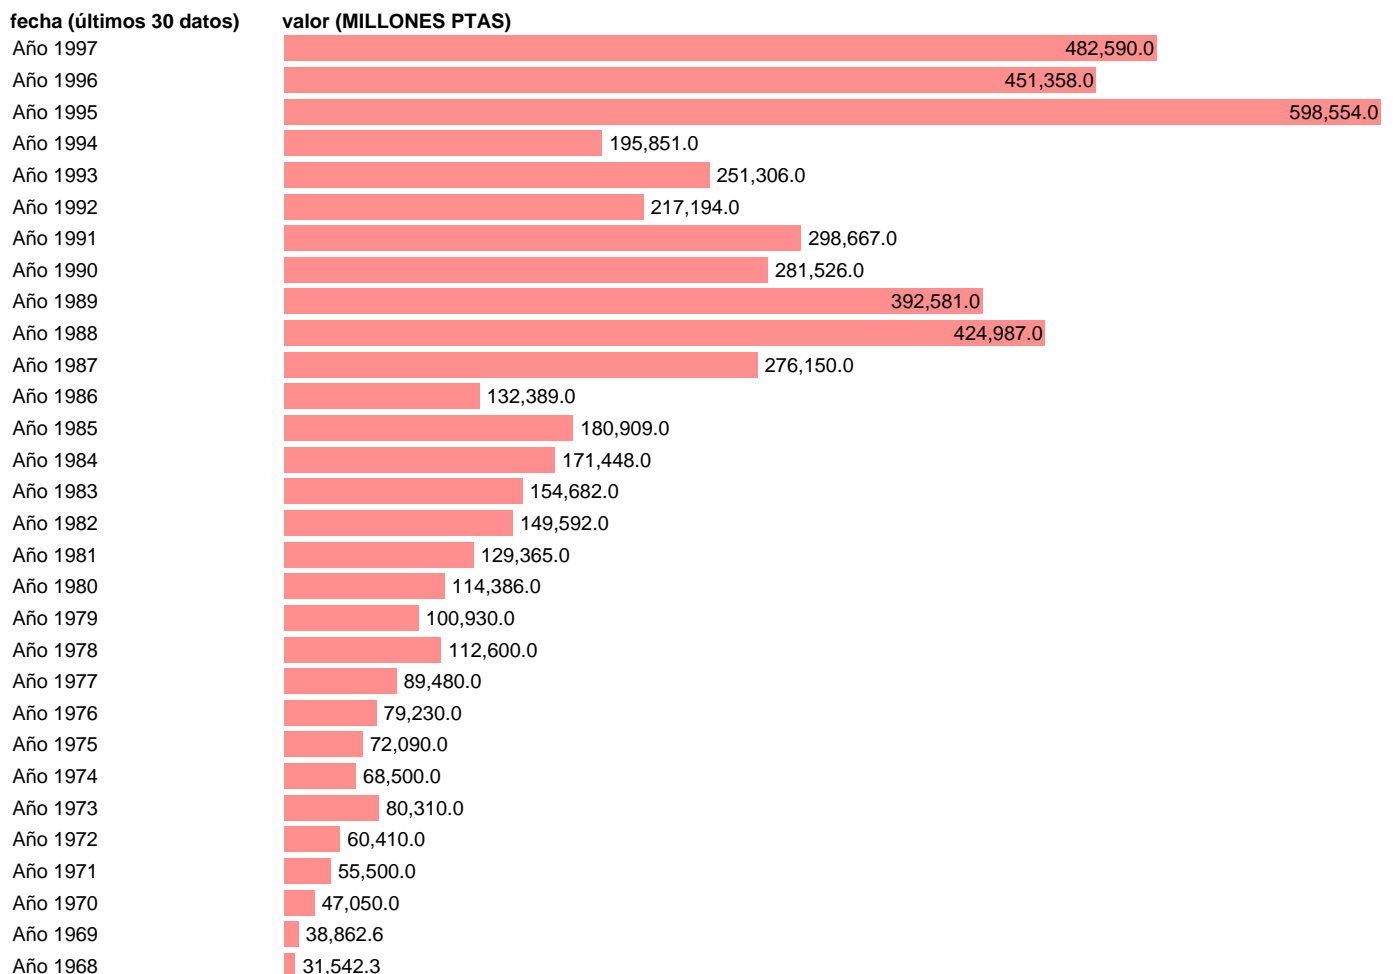

Fuente: INE/SGPC.

Frecuencia: Anual.

Unidades: MILLONES PTAS.

Datos disponibles desde Año 1964 hasta Año 1997.

Valor más alto alcanzado en Año 1995: **598554**.

Valor más bajo alcanzado en Año 1964: **19010.3**.

[Pulse aquí](#) para acceder a los datos completos actualizados y a la representación gráfica estadística.