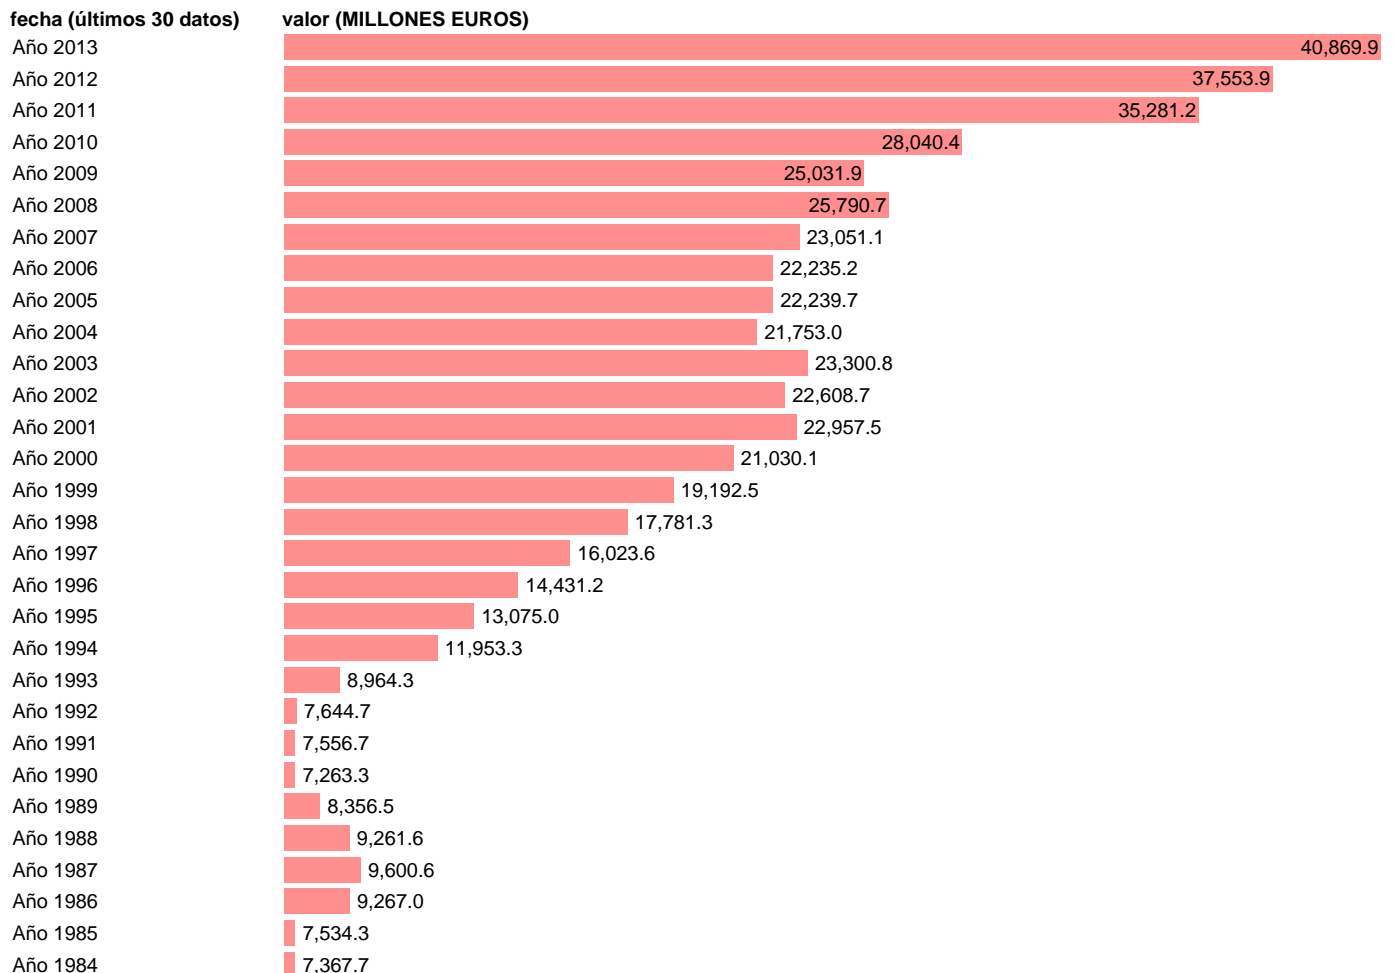

SALDO SERVICIOS (BP). ANUAL

Estadística: [SALDO SERVICIOS \(BP\). ANUAL](#)

Enlace permanente (Permalink): <https://tematicas.org/M1/572200a/>

Notas: **NOTA: HASTA 1984 INCORPORABA EL COMERCIO DE PETROLEO EN REGIMEN DE MAQUILA ACTUALIZA: SGAM (AREA SECTOR EXTERIOR)**

Fuente: **BANCO ESPAÑA.**

Frecuencia: **Anual.**

Unidades: **MILLONES EUROS.**

Datos disponibles desde **Año 1961** hasta **Año 2013**.

Valor más alto alcanzado en Año 2013: **40869.9**.

Valor más bajo alcanzado en Año 1961: **121.4**.

[Pulse aquí](#) para acceder a los datos completos actualizados y a la representación gráfica estadística.