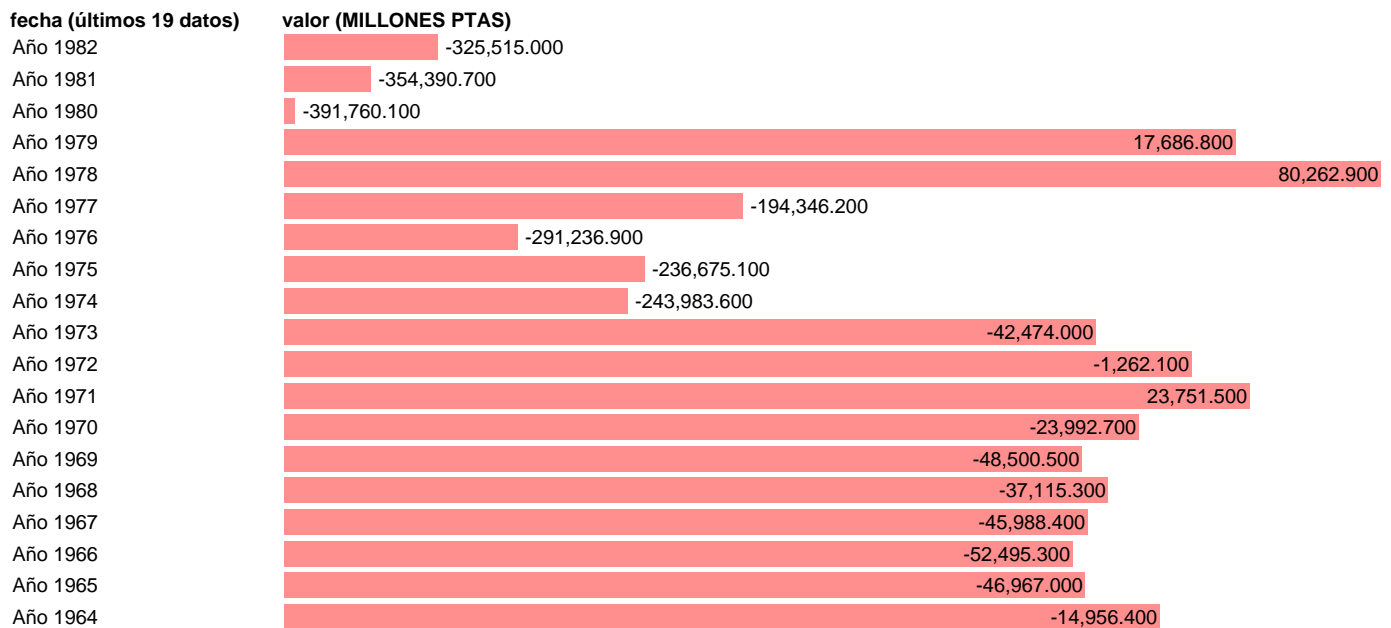

## SALDO OPERACIONES DE LA NACION CON RESTO DEL MUNDO. PTAS CORRIENTES BASE 70

Estadística: [SALDO OPERACIONES DE LA NACION CON RESTO DEL MUNDO. PTAS CORRIENTES BASE 70](#)

Enlace permanente (Permalink): <https://tematicas.org/M1/90bc4000/>

Notas: **TERMINOLOGIA SCN. 1981 PROVISIONAL, 1982 AVANCE**

Fuente: **INE.**

Frecuencia: **Anual.**

Unidades: **MILLONES PTAS.**

Datos disponibles desde **Año 1964** hasta **Año 1982**.

Valor más alto alcanzado en Año 1978: **80262.9**.

Valor más bajo alcanzado en Año 1980: **-391760.1**.

[Pulse aquí](#) para acceder a los datos completos actualizados y a la representación gráfica estadística.