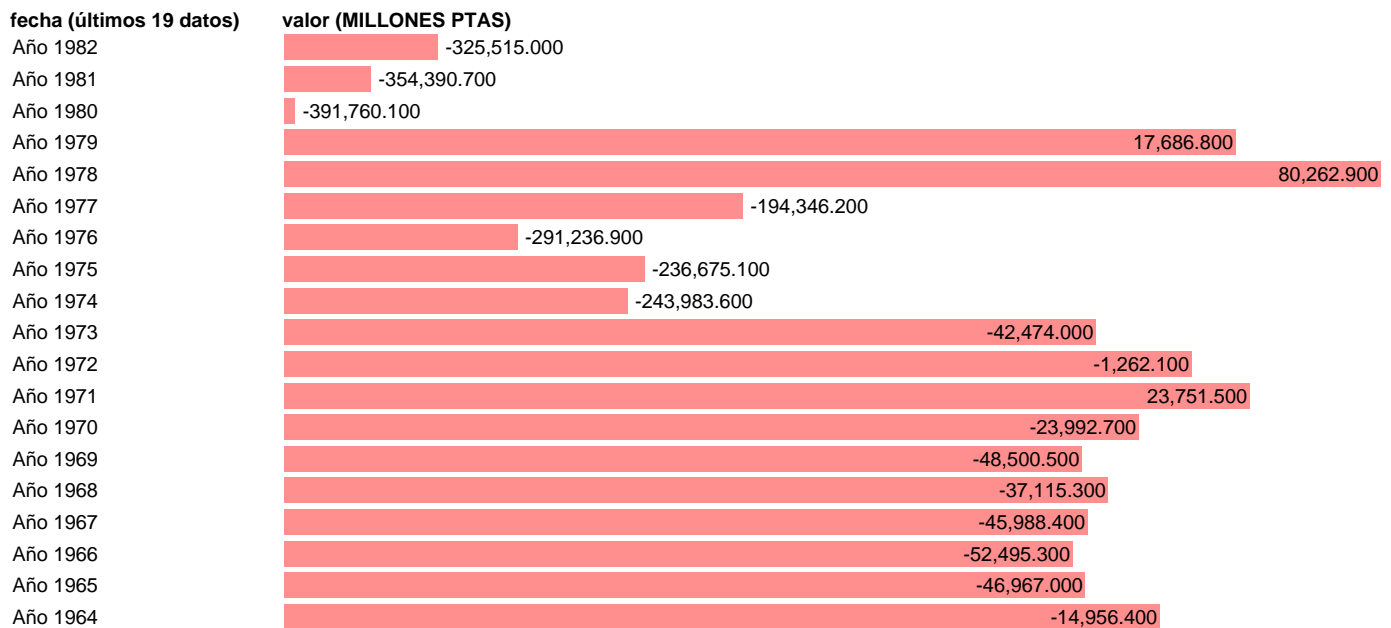

## SALDO OPERACIONES DE LA NACION CON RESTO DEL MUNDO. PTAS CORRIENTES BASE 70

Estadística: [SALDO OPERACIONES DE LA NACION CON RESTO DEL MUNDO. PTAS CORRIENTES BASE 70](#)

Enlace permanente (Permalink): <https://tematicas.org/M1/9abc4000/>

Notas: **TERMINOLOGIA SCN. 1981 PROVISIONAL, 1982 AVANCE**

Fuente: **INE.**

Frecuencia: **Anual.**

Unidades: **MILLONES PTAS.**

Datos disponibles desde **Año 1964** hasta **Año 1982**.

Valor más alto alcanzado en Año 1978: **80262.9**.

Valor más bajo alcanzado en Año 1980: **-391760.1**.

[Pulse aquí](#) para acceder a los datos completos actualizados y a la representación gráfica estadística.