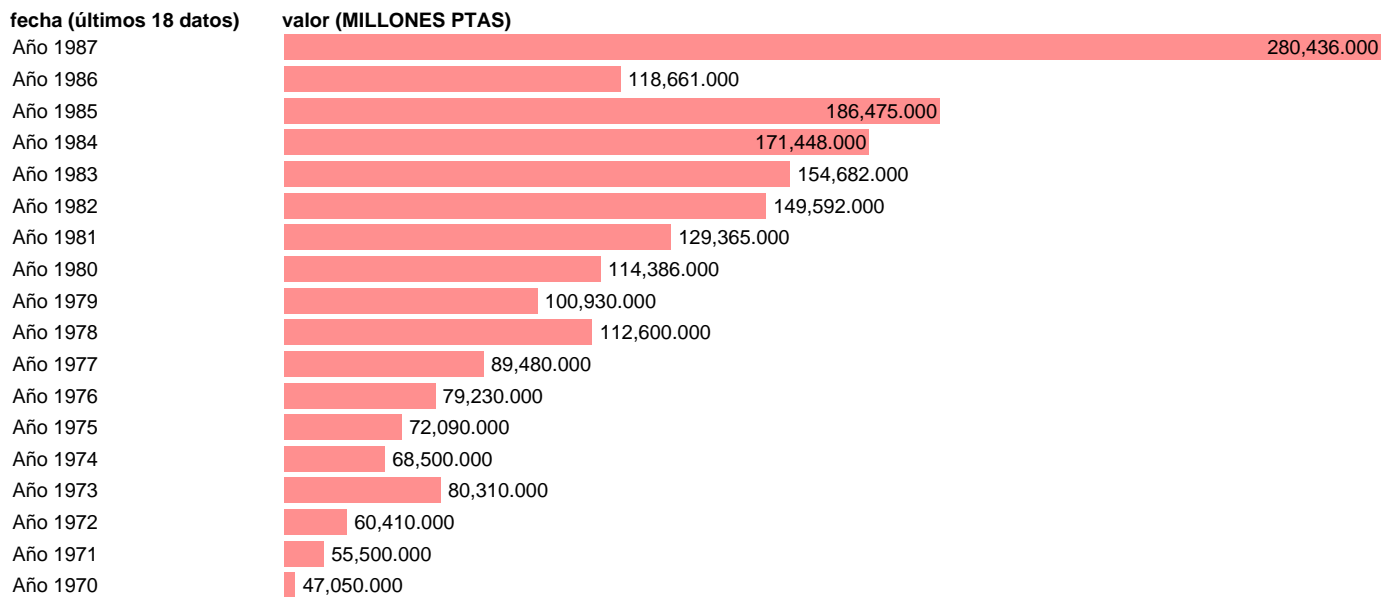

## SALDO OPERAC.CORRI.DE DISTRIBU.DE RENTA CON RESTO MUNDO.PTAS CORRIENTES BASE 80

Estadística: [SALDO OPERAC.CORRI.DE DISTRIBU.DE RENTA CON RESTO MUNDO.PTAS CORRIENTES BASE 80](#)

Enlace permanente (Permalink): <https://tematicas.org/M1/90cc6620/>

Notas: **TERMINOLOGIA SEC. 1986 PROVISIONAL, 1987 AVANCE**

Fuente: **INE.**

Frecuencia: **Anual.**

Unidades: **MILLONES PTAS.**

Datos disponibles desde **Año 1970** hasta **Año 1987**.

Valor más alto alcanzado en Año 1987: **280436.**

Valor más bajo alcanzado en Año 1970: **47050.**

[Pulse aquí](#) para acceder a los datos completos actualizados y a la representación gráfica estadística.