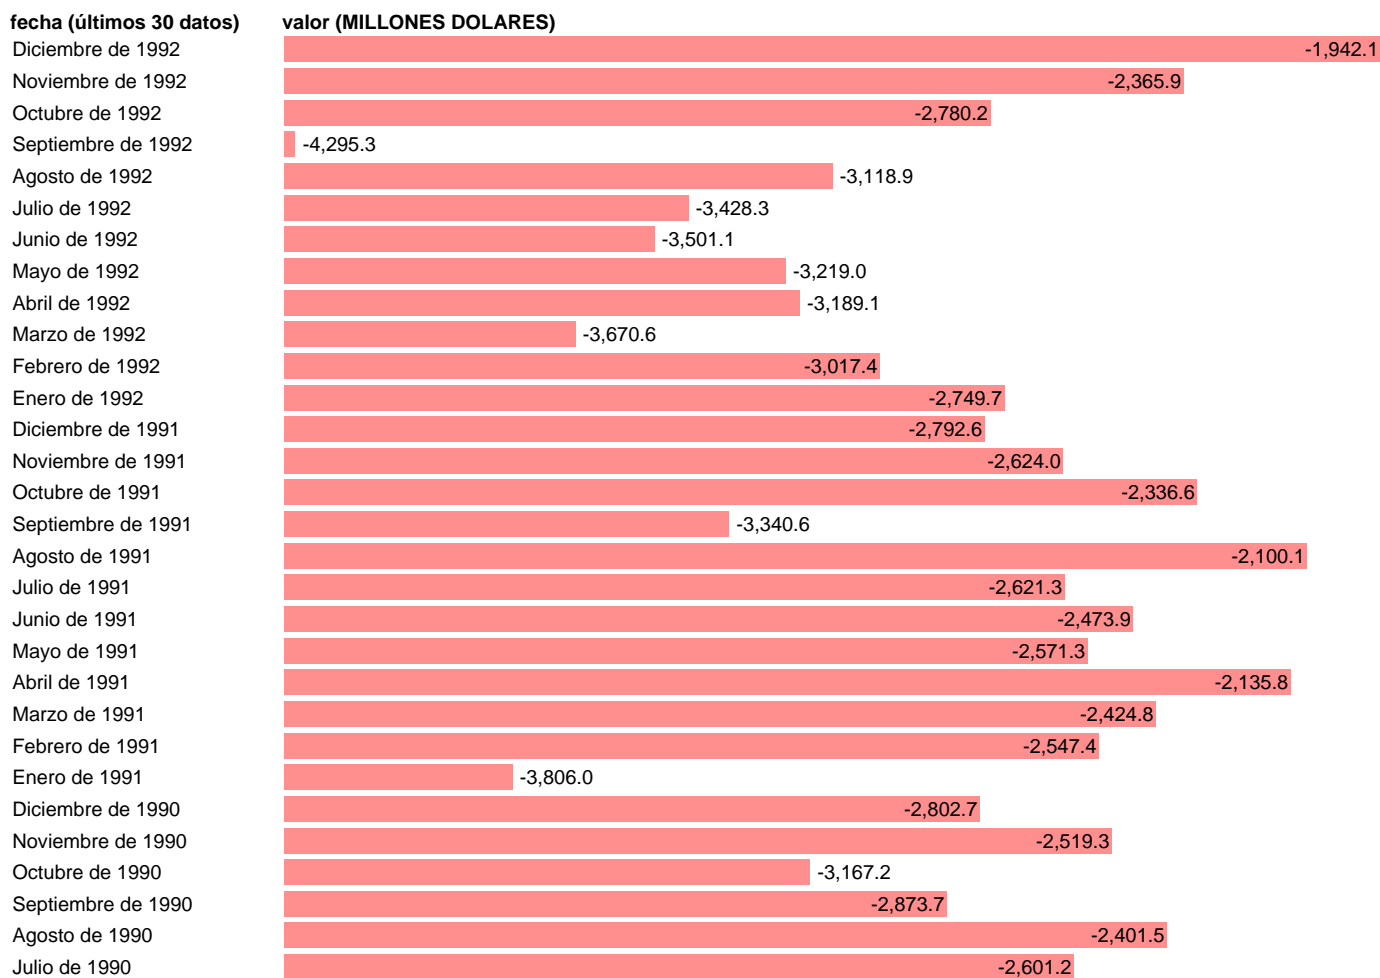

Fuente: **MINISTERIO DE ECONOMÍA Y HACIENDA: SGACPE.**

Frecuencia: **Mensual.**

Unidades: **MILLONES DOLARES.**

Datos disponibles desde **Enero de 1969** hasta **Diciembre de 1992.**

Valor más alto alcanzado en Junio de 1985: **-100.8.**

Valor más bajo alcanzado en Septiembre de 1992: **-4295.3.**

[Pulse aquí](#) para acceder a los datos completos actualizados y a la representación gráfica estadística.