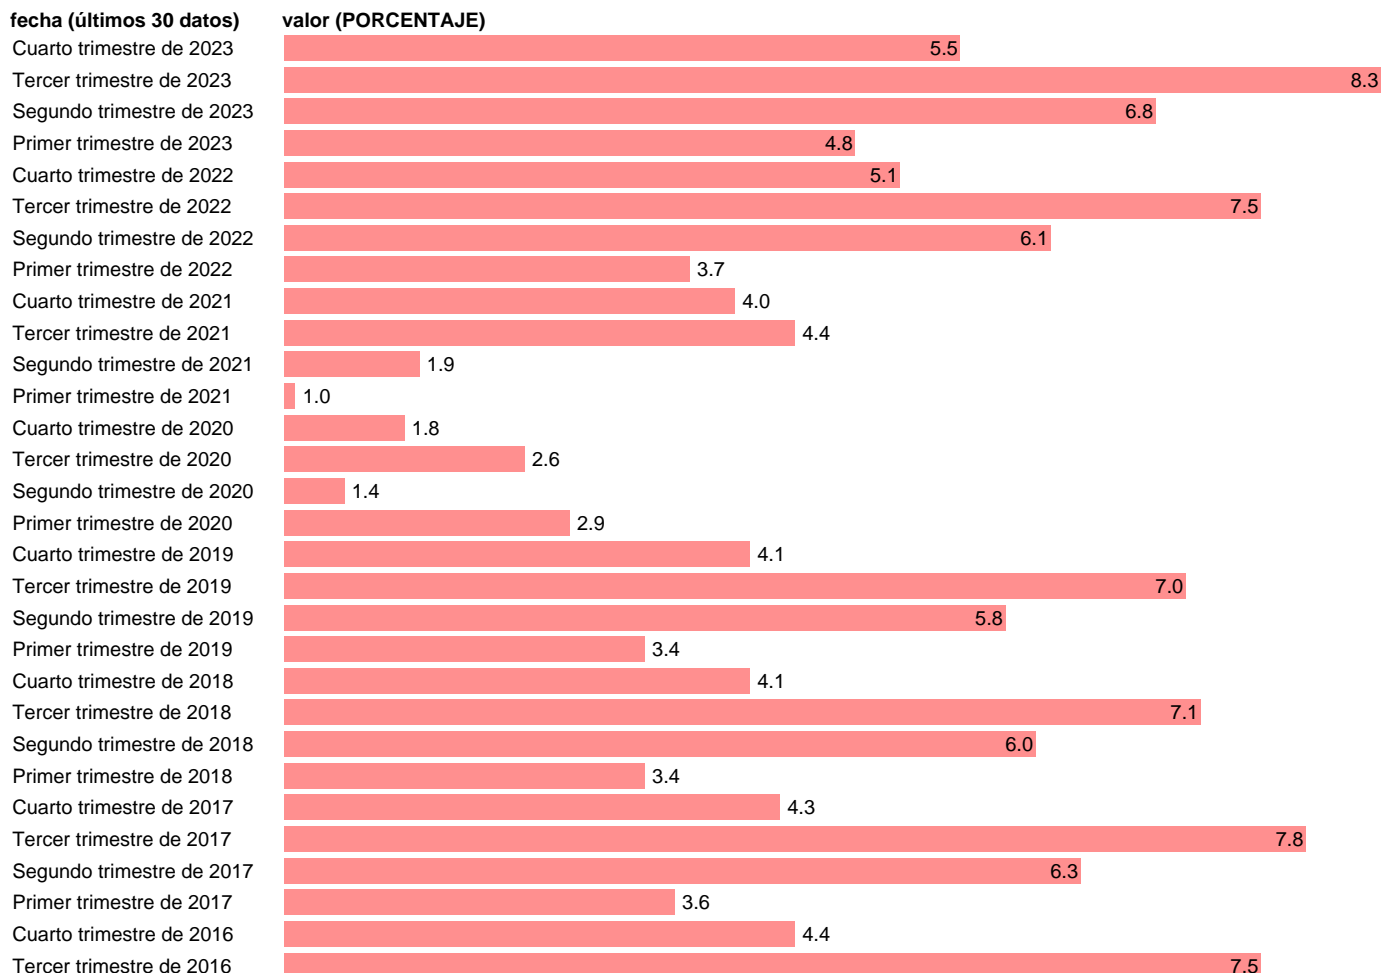

BP. SALDO. SERVICIOS (% PIB TRIMESTRAL)

Estadística: [BP. SALDO. SERVICIOS \(% PIB TRIMESTRAL\)](#)

Enlace permanente (Permalink): <https://tematicas.org/M1/572024t/>

Notas: www.bde.es/webbe/es/estadisticas/compartido/docs/notametBpPii.pdf.

Fuente: **BANCO DE ESPAÑA.**

Frecuencia: **Trimestral.**

Unidades: **PORCENTAJE.**

Datos disponibles desde **Primer trimestre de 1995** hasta **Cuarto trimestre de 2023**.

Valor más alto alcanzado en Tercer trimestre de 2023: **8.3**.

Valor más bajo alcanzado en Primer trimestre de 1995: **1**.

[Pulse aquí](#) para acceder a los datos completos actualizados y a la representación gráfica estadística.