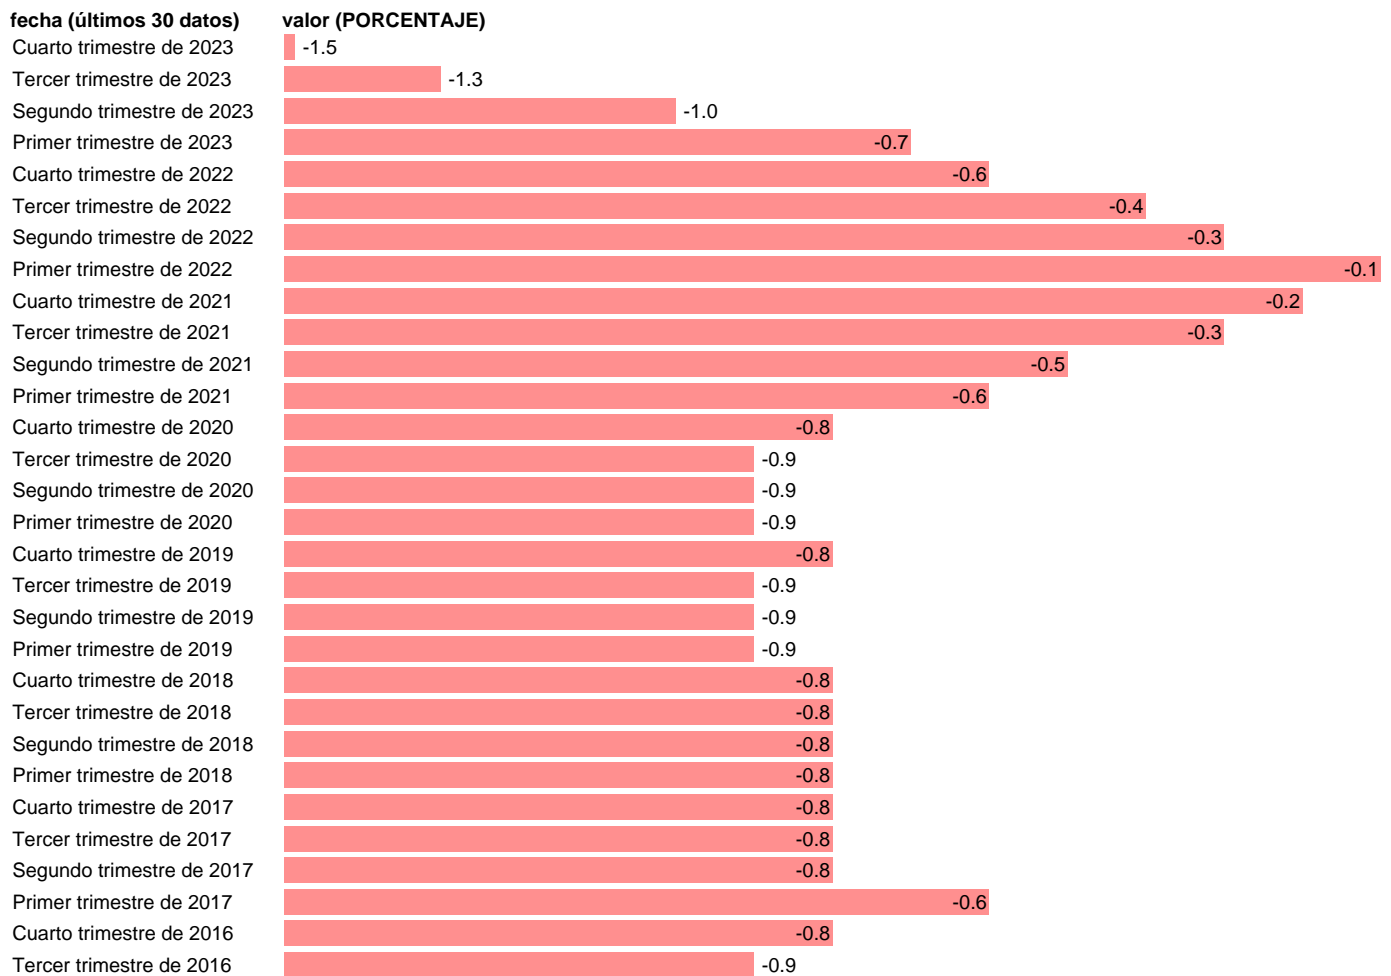

BP. SALDO. RENTAS (% PIB SUMA MOVIL 4 TRIMESTRES)

Estadística: [BP. SALDO. RENTAS \(% PIB SUMA MOVIL 4 TRIMESTRES\)](#)

Enlace permanente (Permalink): <https://tematicas.org/M1/572047t/>

Notas: www.bde.es/webbe/es/estadisticas/compartido/docs/notametBpPii.pdf.

Fuente: **BANCO DE ESPAÑA.**

Frecuencia: **Trimestral.**

Unidades: **PORCENTAJE.**

Datos disponibles desde **Cuarto trimestre de 1995** hasta **Cuarto trimestre de 2023**.

Valor más alto alcanzado en Cuarto trimestre de 1995: **-0.1**.

Valor más bajo alcanzado en Cuarto trimestre de 2008: **-4.2**.

[Pulse aquí](#) para acceder a los datos completos actualizados y a la representación gráfica estadística.