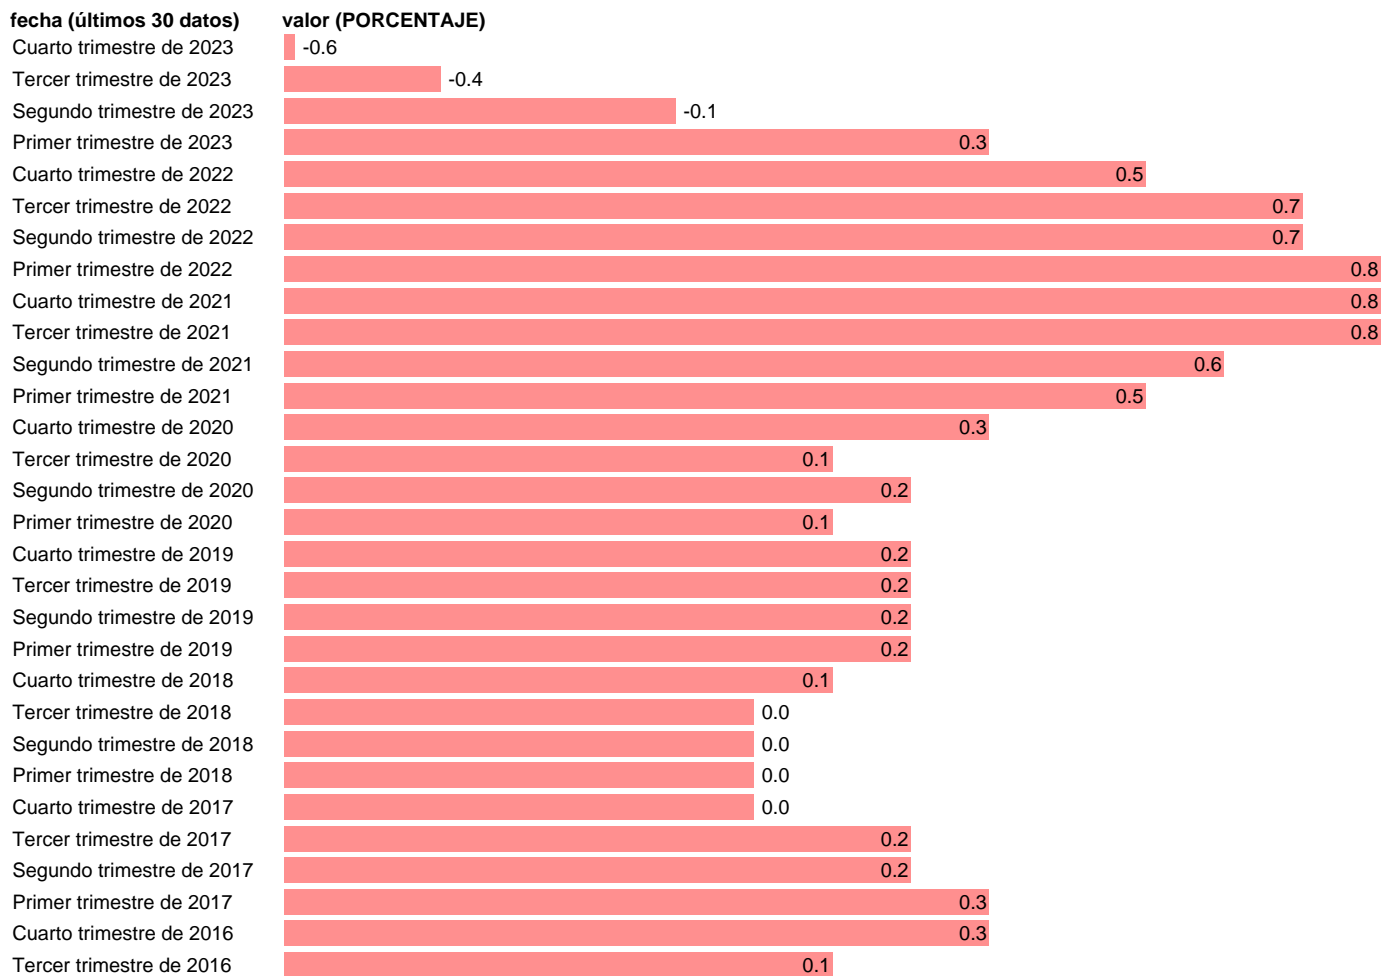

BP. SALDO. RENTAS PRIMARIAS (% PIB SUMA MOVIL 4 TRIMESTRES)

Estadística: [BP. SALDO. RENTAS PRIMARIAS \(% PIB SUMA MOVIL 4 TRIMESTRES\)](#)

Enlace permanente (Permalink): <https://tematicas.org/M1/572048t/>

Notas: www.bde.es/webbe/es/estadisticas/compartido/docs/notametBpPii.pdf.

Fuente: **BANCO DE ESPAÑA.**

Frecuencia: **Trimestral.**

Unidades: **PORCENTAJE.**

Datos disponibles desde **Cuarto trimestre de 1995** hasta **Cuarto trimestre de 2023**.

Valor más alto alcanzado en Tercer trimestre de 2021: **0.8**.

Valor más bajo alcanzado en Primer trimestre de 2009: **-2.9**.

[Pulse aquí](#) para acceder a los datos completos actualizados y a la representación gráfica estadística.