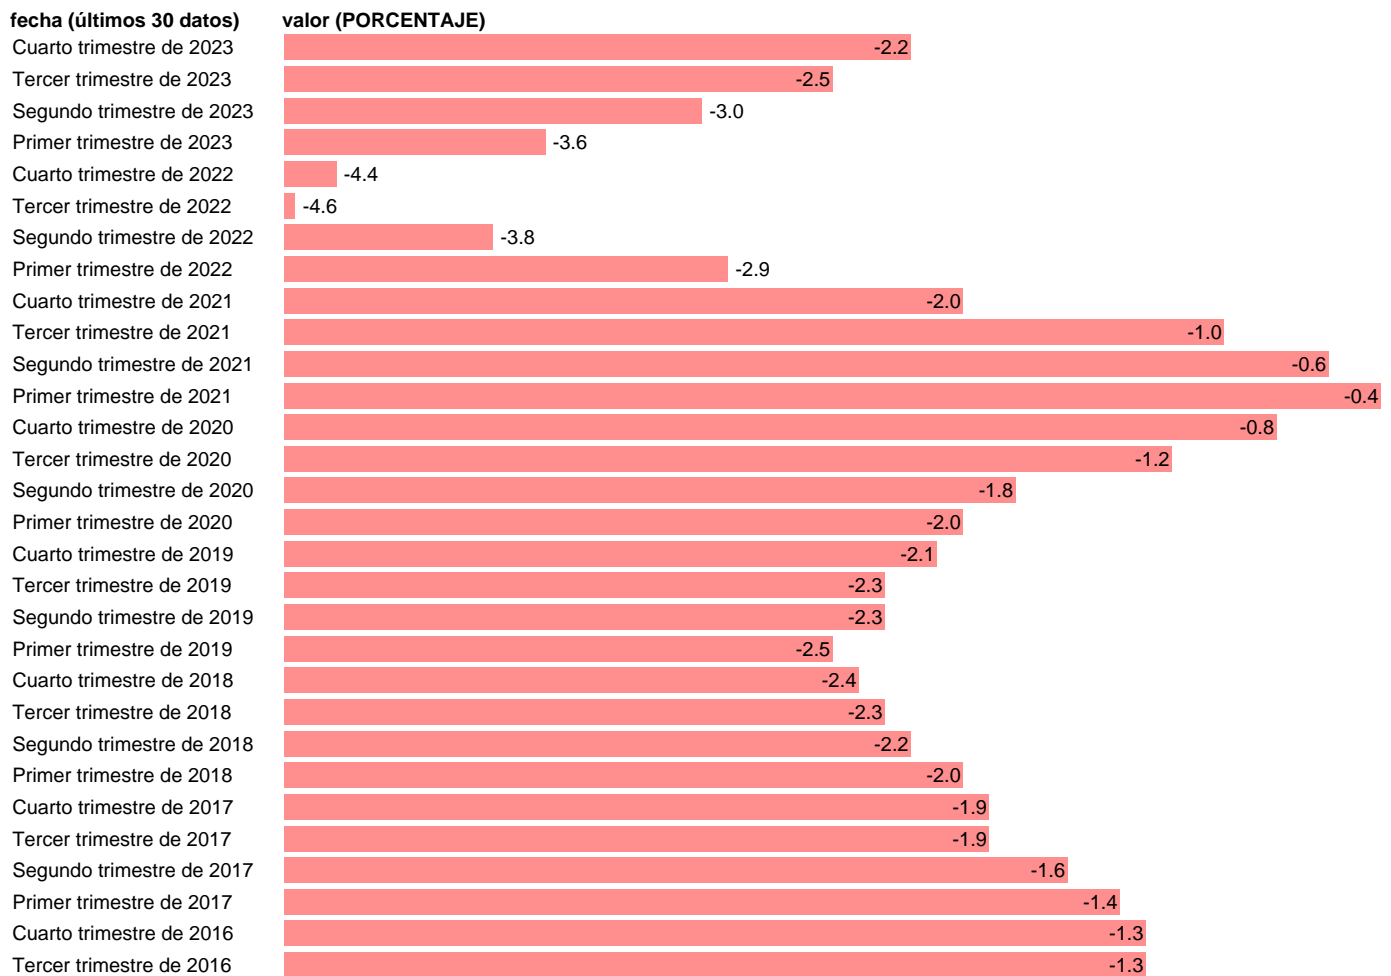

BP. SALDO. BIENES (% PIB SUMA MOVIL 4 TRIMESTRES)

Estadística: [BP. SALDO. BIENES \(% PIB SUMA MOVIL 4 TRIMESTRES\)](#)

Enlace permanente (Permalink): <https://tematicas.org/M1/572043t/>

Notas: www.bde.es/webbe/es/estadisticas/compartido/docs/notametBpPii.pdf.

Fuente: **BANCO DE ESPAÑA.**

Frecuencia: **Trimestral.**

Unidades: **PORCENTAJE.**

Datos disponibles desde **Cuarto trimestre de 1995** hasta **Cuarto trimestre de 2023**.

Valor más alto alcanzado en Primer trimestre de 2021: **-0.4**.

Valor más bajo alcanzado en Segundo trimestre de 2008: **-9**.

[Pulse aquí](#) para acceder a los datos completos actualizados y a la representación gráfica estadística.