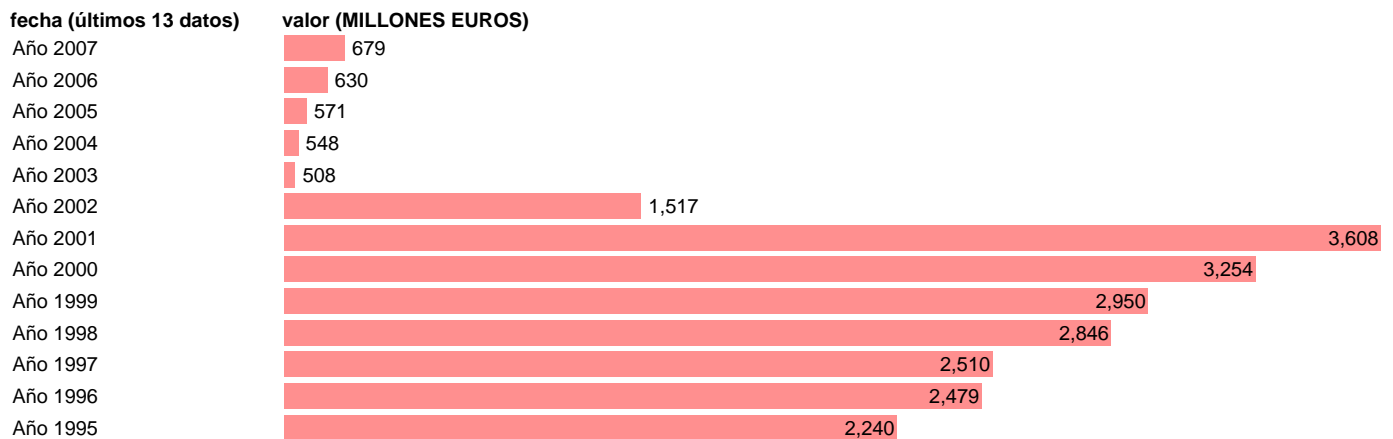

S.S. - TRANSFERENCIAS SOCIALES EN ESPECIE SUMINISTRADAS POR PRODUCTORES DE MERCA

Estadística: [S.S. - TRANSFERENCIAS SOCIALES EN ESPECIE SUMINISTRADAS POR PRODUCTORES DE MERCA](#)

Enlace permanente (Permalink): <https://tematicas.org/M1/7642070/>

Notas: **SEC 95. BASE 2000**

Fuente: **EUROSTAT.**

Frecuencia: **Anual.**

Unidades: **MILLONES EUROS.**

Datos disponibles desde **Año 1995** hasta **Año 2007**.

Valor más alto alcanzado en Año 2001: **3608**.

Valor más bajo alcanzado en Año 2003: **508**.

[Pulse aquí](#) para acceder a los datos completos actualizados y a la representación gráfica estadística.