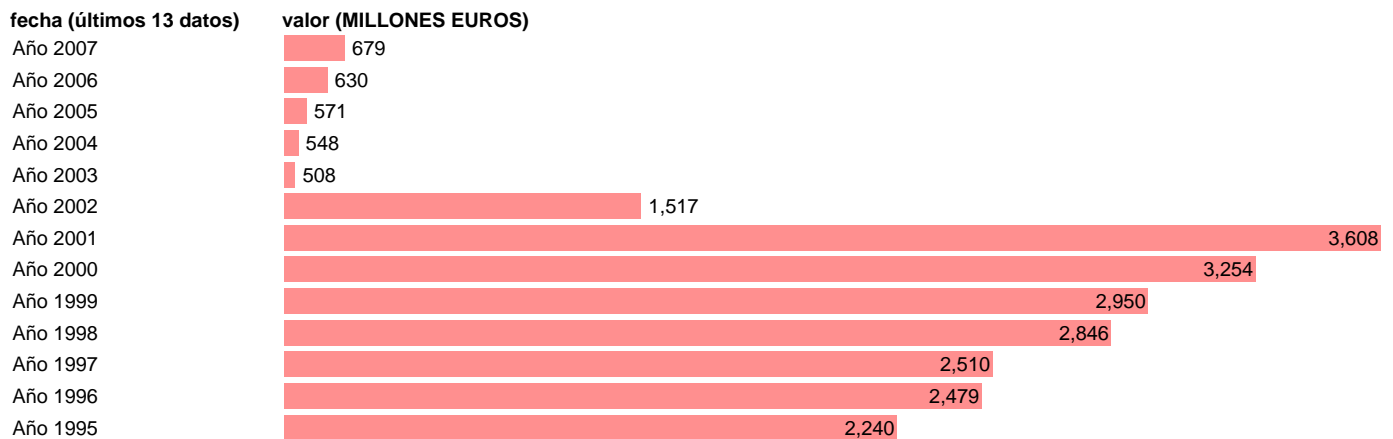

S.S. - TRANSFERENCIAS SOCIALES EN ESPECIE SUMINISTRADAS POR PRODUCTORES DE MERCA

Estadística: [S.S. - TRANSFERENCIAS SOCIALES EN ESPECIE SUMINISTRADAS POR PRODUCTORES DE MERCA](#)

Enlace permanente (Permalink): <https://tematicas.org/M1/7h6a42070/>

Notas: **SEC 95. BASE 2000**

Fuente: **EUROSTAT**.
Frecuencia: **Anual**.
Unidades: **MILLONES EUROS**.

Datos disponibles desde **Año 1995** hasta **Año 2007**.
Valor más alto alcanzado en Año 2001: **3608**.
Valor más bajo alcanzado en Año 2003: **508**.