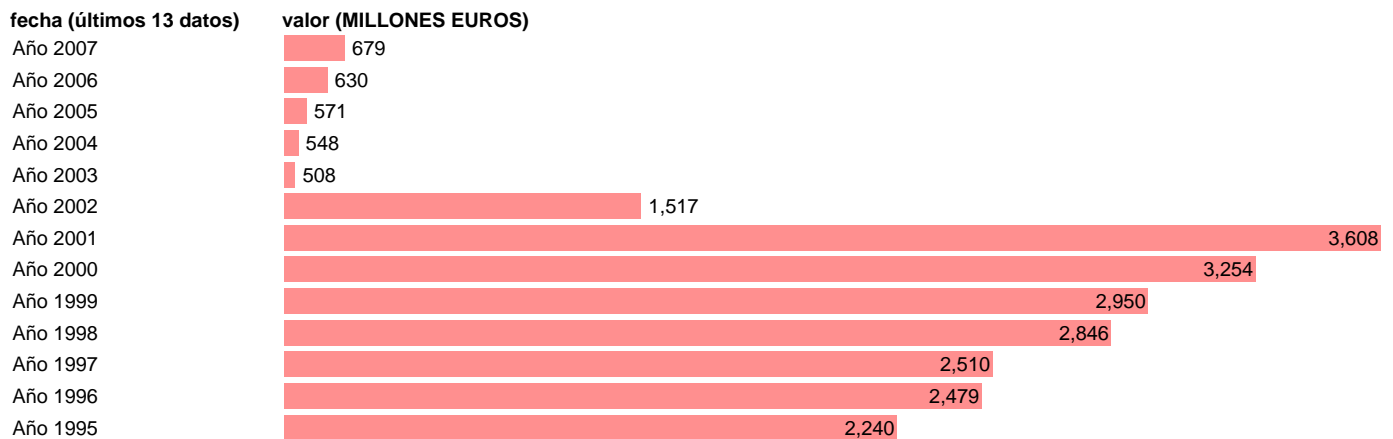

## S.S. - TRANSFERENCIAS SOCIALES EN ESPECIE SUMINISTRADAS POR PRODUCTORES DE MERCA

Estadística: [S.S. - TRANSFERENCIAS SOCIALES EN ESPECIE SUMINISTRADAS POR PRODUCTORES DE MERCA](#)

Enlace permanente (Permalink): <https://tematicas.org/M1/7h642070/>

Notas: **SEC 95. BASE 2000**

Fuente: **EUROSTAT**.  
Frecuencia: **Anual**.  
Unidades: **MILLONES EUROS**.

Datos disponibles desde **Año 1995** hasta **Año 2007**.  
Valor más alto alcanzado en Año 2001: **3608**.  
Valor más bajo alcanzado en Año 2003: **508**.