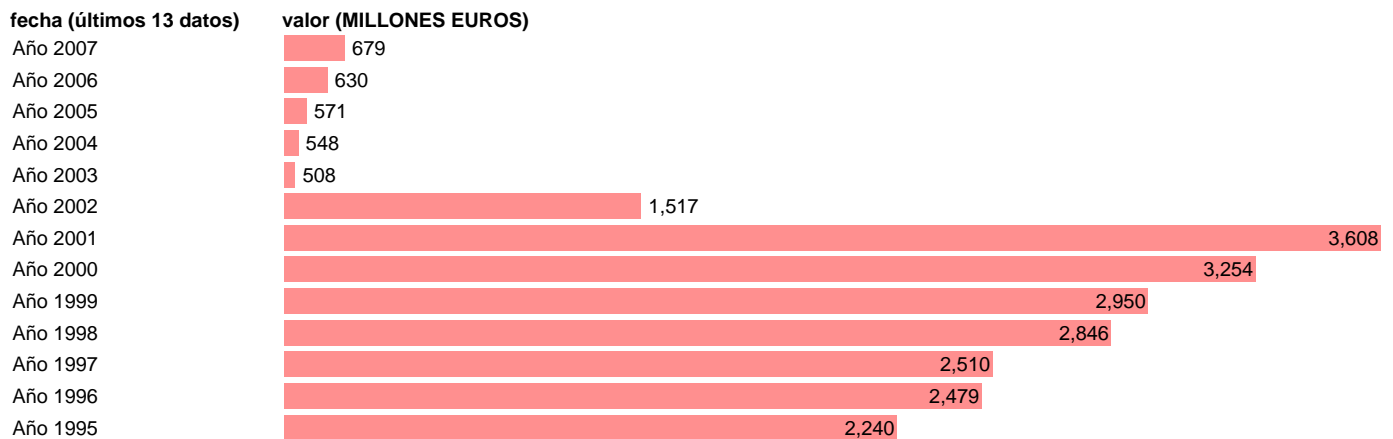

S.S. - TRANSFERENCIAS SOCIALES EN ESPECIE SUMINISTRADAS POR PRODUCTORES DE MERCA

Estadística: [S.S. - TRANSFERENCIAS SOCIALES EN ESPECIE SUMINISTRADAS POR PRODUCTORES DE MERCA](#)

Enlace permanente (Permalink): <https://tematicas.org/M1/76a42070/>

Notas: **SEC 95. BASE 2000**

Fuente: **EUROSTAT.**

Frecuencia: **Anual.**

Unidades: **MILLONES EUROS.**

Datos disponibles desde **Año 1995** hasta **Año 2007**.

Valor más alto alcanzado en Año 2001: **3608**.

Valor más bajo alcanzado en Año 2003: **508**.

[Pulse aquí](#) para acceder a los datos completos actualizados y a la representación gráfica estadística.