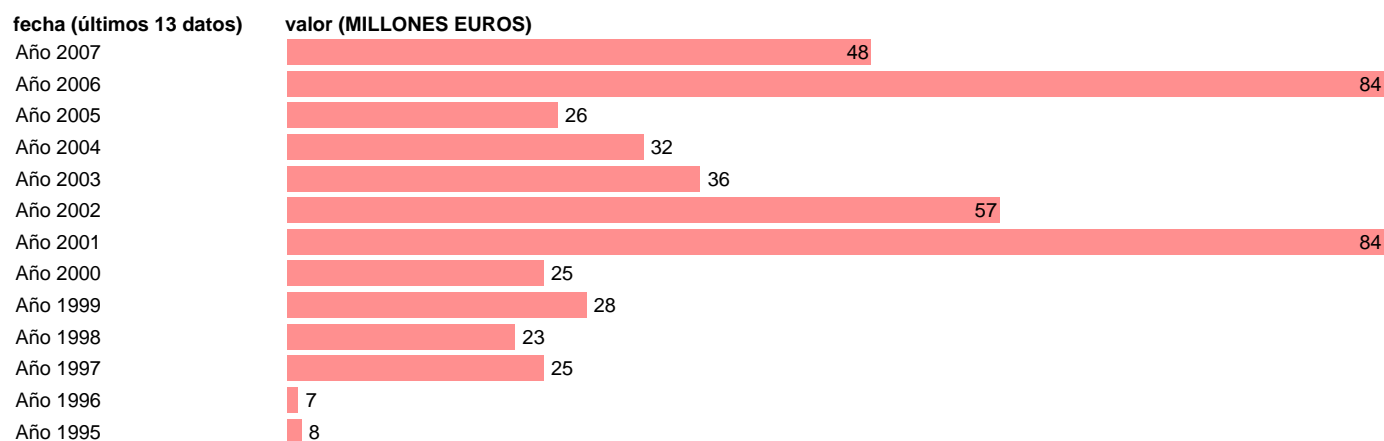

S.S. - TRANSFERENCIAS DE CAPITAL, A PAGAR

Estadística: [S.S. - TRANSFERENCIAS DE CAPITAL, A PAGAR](#)

Enlace permanente (Permalink): <https://tematicas.org/M1/7642120/>

Notas: **SEC 95. BASE 2000**

Fuente: **EUROSTAT.**

Frecuencia: **Anual.**

Unidades: **MILLONES EUROS.**

Datos disponibles desde **Año 1995** hasta **Año 2007**.

Valor más alto alcanzado en Año 2001: **84**.

Valor más bajo alcanzado en Año 1996: **7**.

[Pulse aquí](#) para acceder a los datos completos actualizados y a la representación gráfica estadística.