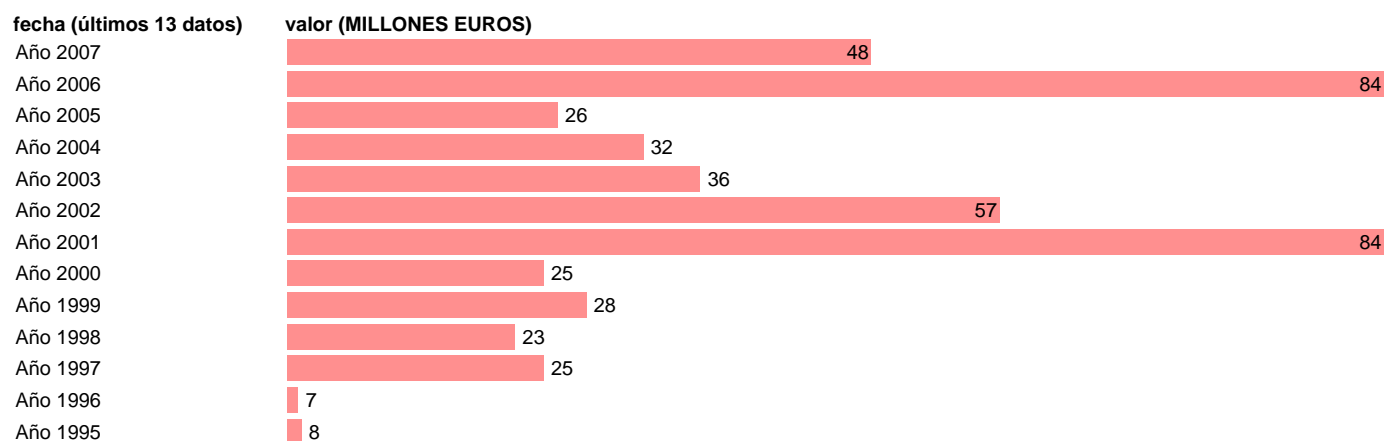

S.S. - TRANSFERENCIAS DE CAPITAL, A PAGAR

Estadística: [S.S. - TRANSFERENCIAS DE CAPITAL, A PAGAR](#)

Enlace permanente (Permalink): <https://tematicas.org/M1/7h642120/>

Notas: **SEC 95. BASE 2000**

Fuente: **EUROSTAT.**

Frecuencia: **Anual.**

Unidades: **MILLONES EUROS.**

Datos disponibles desde **Año 1995** hasta **Año 2007**.

Valor más alto alcanzado en Año 2001: **84**.

Valor más bajo alcanzado en Año 1996: **7**.

[Pulse aquí](#) para acceder a los datos completos actualizados y a la representación gráfica estadística.