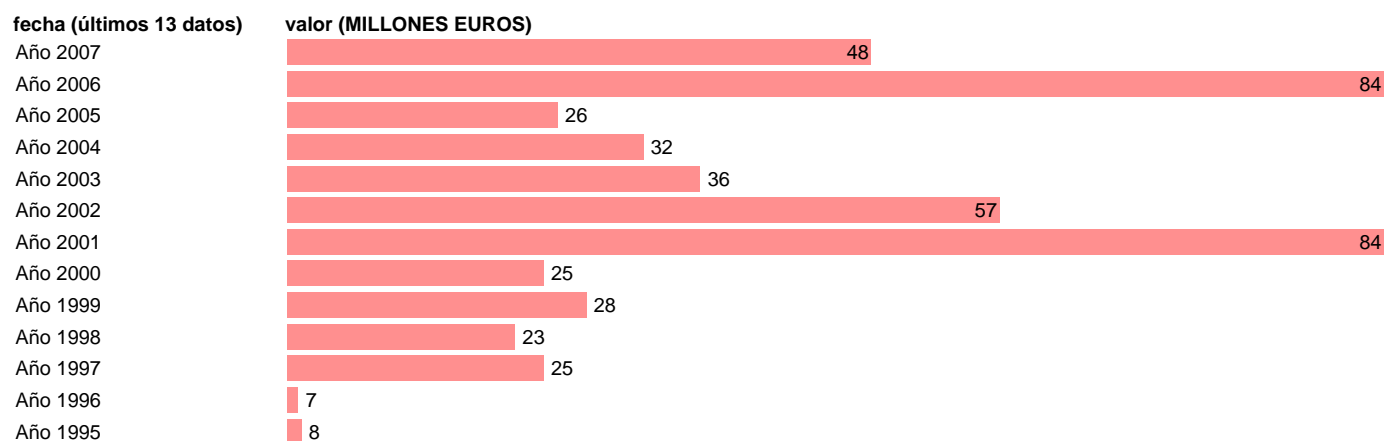

S.S. - TRANSFERENCIAS DE CAPITAL, A PAGAR

Estadística: [S.S. - TRANSFERENCIAS DE CAPITAL, A PAGAR](#)

Enlace permanente (Permalink): <https://tematicas.org/M1/76a42120/>

Notas: **SEC 95. BASE 2000**

Fuente: **EUROSTAT.**

Frecuencia: **Anual.**

Unidades: **MILLONES EUROS.**

Datos disponibles desde **Año 1995** hasta **Año 2007**.

Valor más alto alcanzado en Año 2001: **84**.

Valor más bajo alcanzado en Año 1996: **7**.

[Pulse aquí](#) para acceder a los datos completos actualizados y a la representación gráfica estadística.