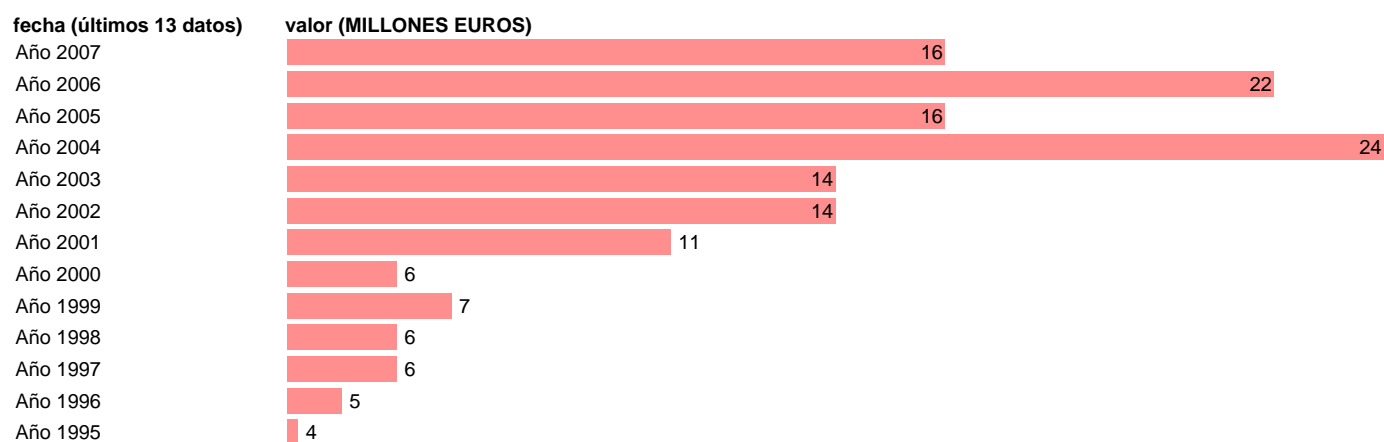

S.S. - TRANSFERENCIAS DE CAPITAL, A PAGAR A CCLL

Estadística: [S.S. - TRANSFERENCIAS DE CAPITAL, A PAGAR A CCLL](#)

Enlace permanente (Permalink): <https://tematicas.org/M1/764212c/>

Notas: **SEC 95. BASE 2000**

Fuente: **EUROSTAT.**

Frecuencia: **Anual.**

Unidades: **MILLONES EUROS.**

Datos disponibles desde **Año 1995** hasta **Año 2007**.

Valor más alto alcanzado en Año 2004: **24**.

Valor más bajo alcanzado en Año 1995: **4**.

[Pulse aquí](#) para acceder a los datos completos actualizados y a la representación gráfica estadística.