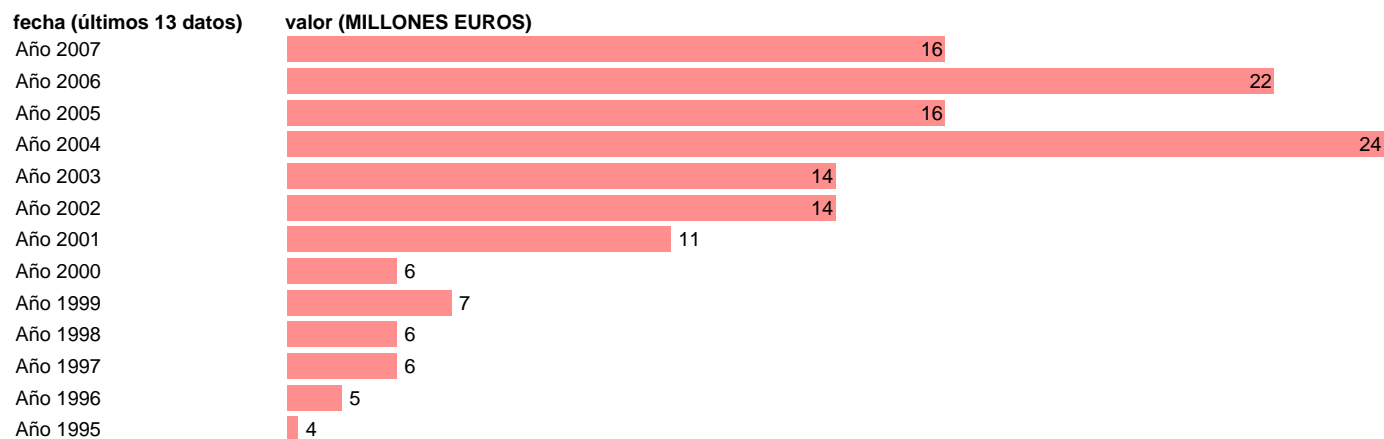

S.S. - TRANSFERENCIAS DE CAPITAL, A PAGAR A CCLL

Estadística: [S.S. - TRANSFERENCIAS DE CAPITAL, A PAGAR A CCLL](#)

Enlace permanente (Permalink): <https://tematicas.org/M1/7h6a4212c/>

Notas: **SEC 95. BASE 2000**

Fuente: **EUROSTAT.**

Frecuencia: **Anual.**

Unidades: **MILLONES EUROS.**

Datos disponibles desde **Año 1995** hasta **Año 2007**.

Valor más alto alcanzado en Año 2004: **24**.

Valor más bajo alcanzado en Año 1995: **4**.

[Pulse aquí](#) para acceder a los datos completos actualizados y a la representación gráfica estadística.