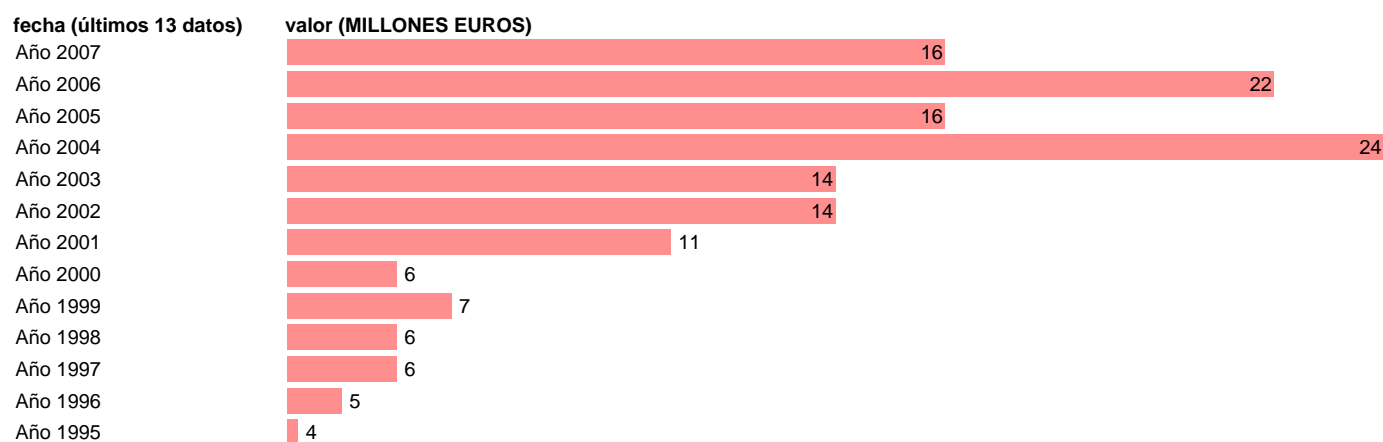

S.S. - TRANSFERENCIAS DE CAPITAL, A PAGAR A CCLL

Estadística: [S.S. - TRANSFERENCIAS DE CAPITAL, A PAGAR A CCLL](#)

Enlace permanente (Permalink): <https://tematicas.org/M1/76a4212c/>

Notas: **SEC 95. BASE 2000**

Fuente: **EUROSTAT.**

Frecuencia: **Anual.**

Unidades: **MILLONES EUROS.**

Datos disponibles desde **Año 1995** hasta **Año 2007**.

Valor más alto alcanzado en Año 2004: **24**.

Valor más bajo alcanzado en Año 1995: **4**.

[Pulse aquí](#) para acceder a los datos completos actualizados y a la representación gráfica estadística.