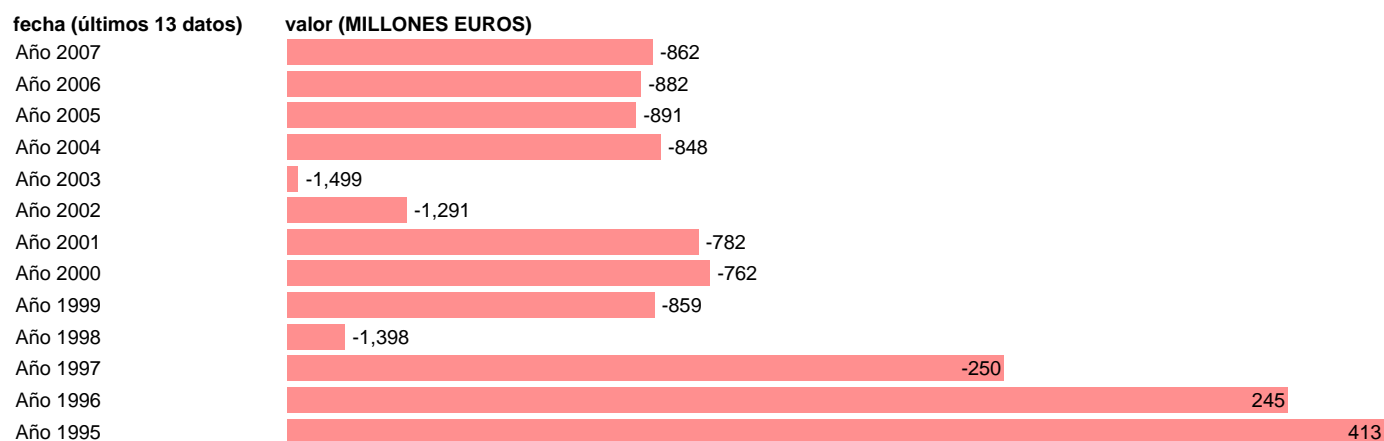

S.S. - TRANSFERENCIAS DE CAPITAL, A COBRAR

Estadística: [S.S. - TRANSFERENCIAS DE CAPITAL, A COBRAR](#)

Enlace permanente (Permalink): <https://tematicas.org/M1/7641080/>

Notas: **SEC 95. BASE 2000**

Fuente: **EUROSTAT.**

Frecuencia: **Anual.**

Unidades: **MILLONES EUROS.**

Datos disponibles desde **Año 1995** hasta **Año 2007**.

Valor más alto alcanzado en Año 1995: **413**.

Valor más bajo alcanzado en Año 2003: **-1499**.