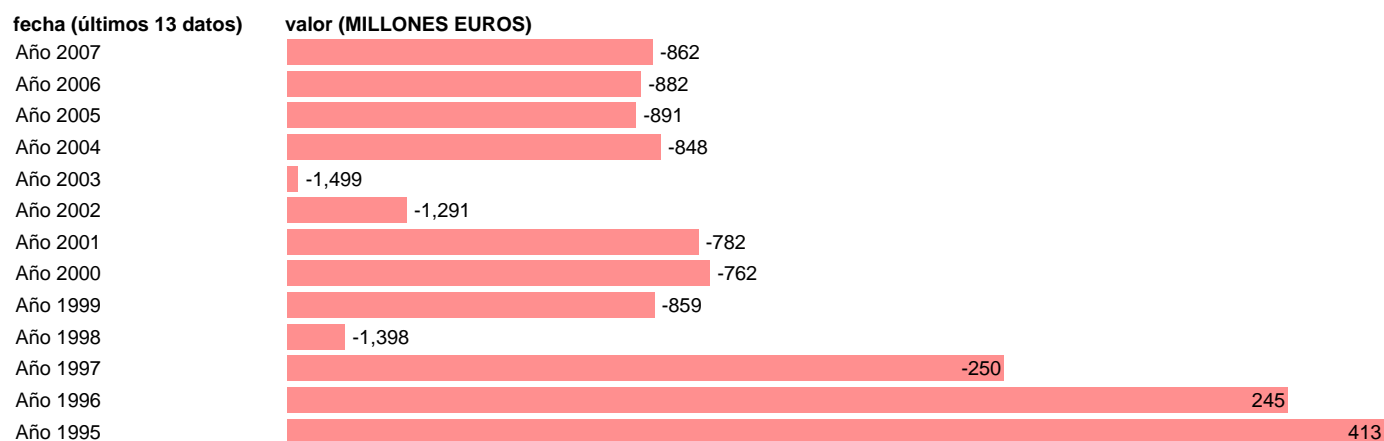

S.S. - TRANSFERENCIAS DE CAPITAL, A COBRAR

Estadística: [S.S. - TRANSFERENCIAS DE CAPITAL, A COBRAR](#)

Enlace permanente (Permalink): <https://tematicas.org/M1/7h6a41080/>

Notas: **SEC 95. BASE 2000**

Fuente: **EUROSTAT.**

Frecuencia: **Anual.**

Unidades: **MILLONES EUROS.**

Datos disponibles desde **Año 1995** hasta **Año 2007**.

Valor más alto alcanzado en Año 1995: **413**.

Valor más bajo alcanzado en Año 2003: **-1499**.