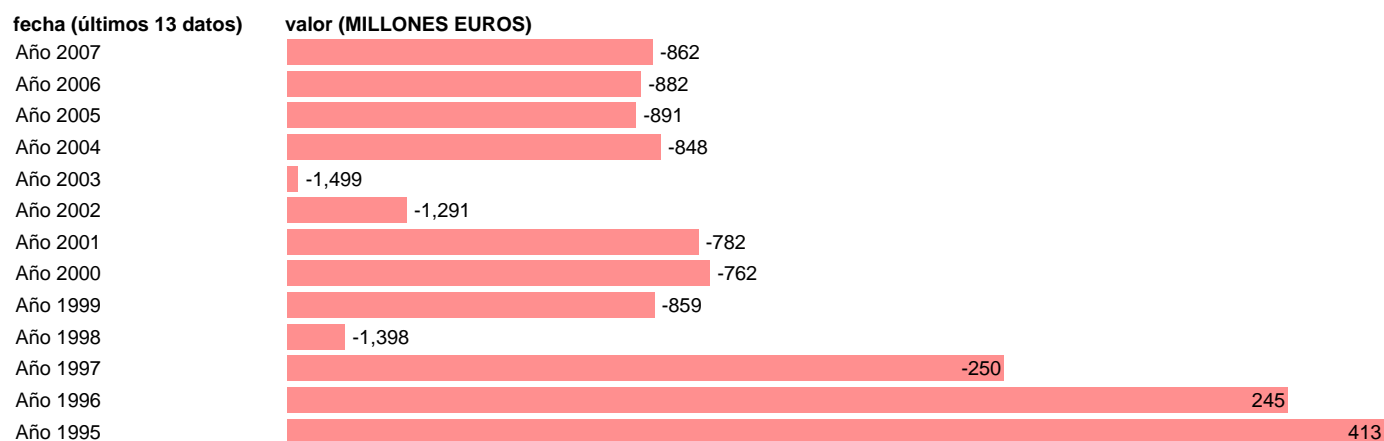

S.S. - TRANSFERENCIAS DE CAPITAL, A COBRAR

Estadística: [S.S. - TRANSFERENCIAS DE CAPITAL, A COBRAR](#)

Enlace permanente (Permalink): <https://tematicas.org/M1/7h641080/>

Notas: **SEC 95. BASE 2000**

Fuente: **EUROSTAT.**

Frecuencia: **Anual.**

Unidades: **MILLONES EUROS.**

Datos disponibles desde **Año 1995** hasta **Año 2007**.

Valor más alto alcanzado en Año 1995: **413**.

Valor más bajo alcanzado en Año 2003: **-1499**.