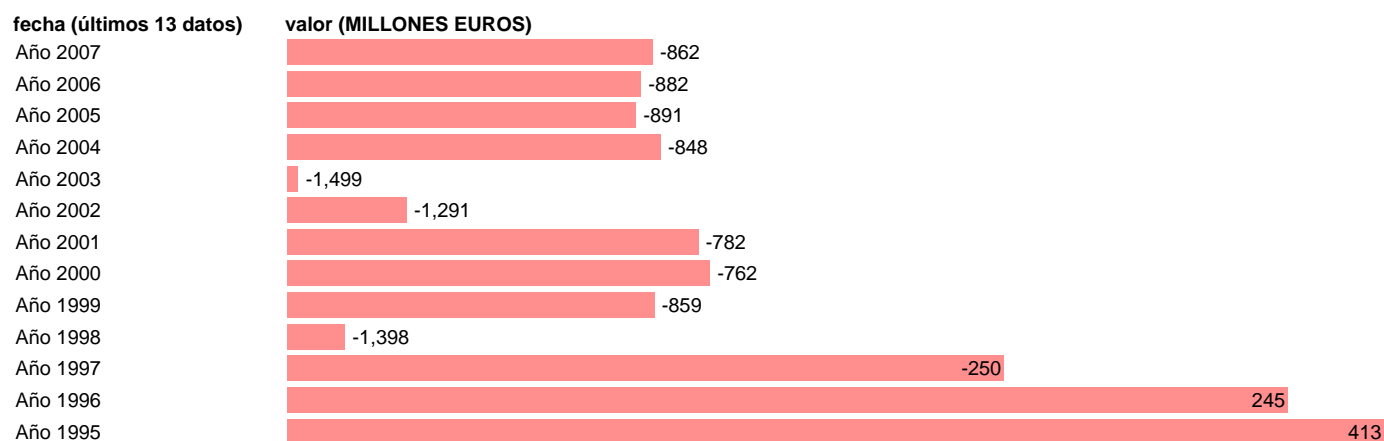

## S.S. - TRANSFERENCIAS DE CAPITAL, A COBRAR

Estadística: [S.S. - TRANSFERENCIAS DE CAPITAL, A COBRAR](#)

Enlace permanente (Permalink): <https://tematicas.org/M1/76a41080/>

Notas: **SEC 95. BASE 2000**

Fuente: **EUROSTAT.**

Frecuencia: **Anual.**

Unidades: **MILLONES EUROS.**

Datos disponibles desde **Año 1995** hasta **Año 2007**.

Valor más alto alcanzado en Año 1995: **413**.

Valor más bajo alcanzado en Año 2003: **-1499**.

[Pulse aquí](#) para acceder a los datos completos actualizados y a la representación gráfica estadística.