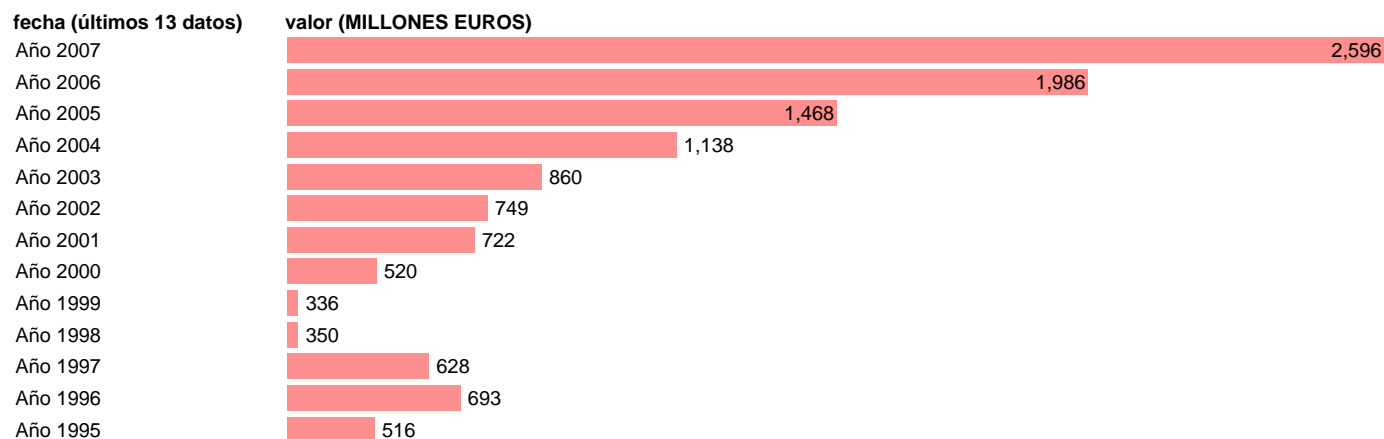

S.S. - RENTAS DE LA PROPIEDAD

Estadística: [S.S. - RENTAS DE LA PROPIEDAD](#)

Enlace permanente (Permalink): <https://tematicas.org/M1/7641040/>

Notas: **SEC 95. BASE 2000**

Fuente: **EUROSTAT.**

Frecuencia: **Anual.**

Unidades: **MILLONES EUROS.**

Datos disponibles desde **Año 1995** hasta **Año 2007**.

Valor más alto alcanzado en Año 2007: **2596**.

Valor más bajo alcanzado en Año 1999: **336**.

[Pulse aquí](#) para acceder a los datos completos actualizados y a la representación gráfica estadística.