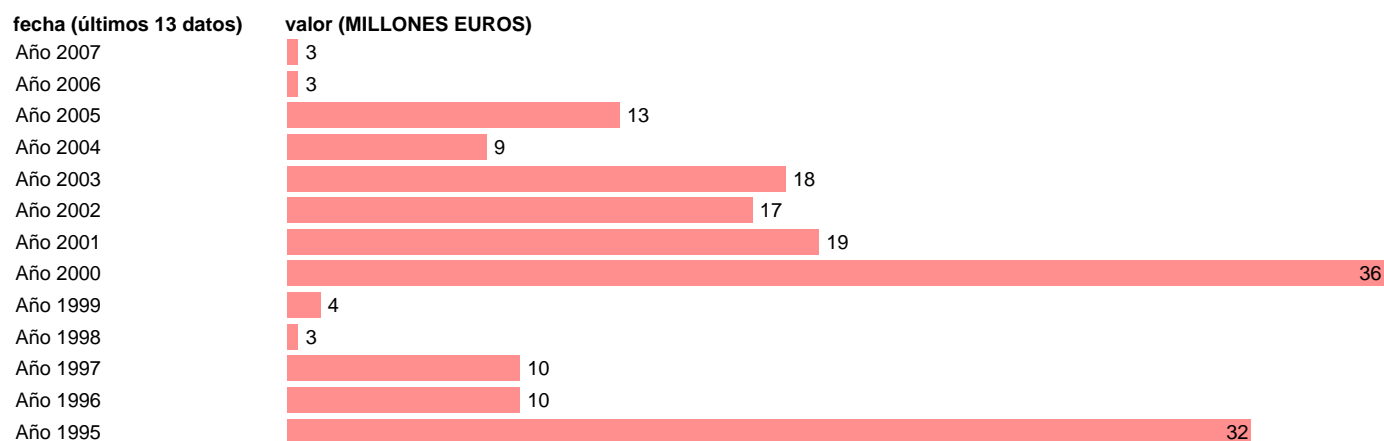

## S.S. - RENTAS DE LA PROPIEDAD

Estadística: [S.S. - RENTAS DE LA PROPIEDAD](#)

Enlace permanente (Permalink): <https://tematicas.org/M1/7h6a42050/>

Notas: **SEC 95. BASE 2000**

Fuente: **EUROSTAT.**

Frecuencia: **Anual.**

Unidades: **MILLONES EUROS.**

Datos disponibles desde **Año 1995** hasta **Año 2007**.

Valor más alto alcanzado en Año 2000: **36**.

Valor más bajo alcanzado en Año 1998: **3**.

[Pulse aquí](#) para acceder a los datos completos actualizados y a la representación gráfica estadística.