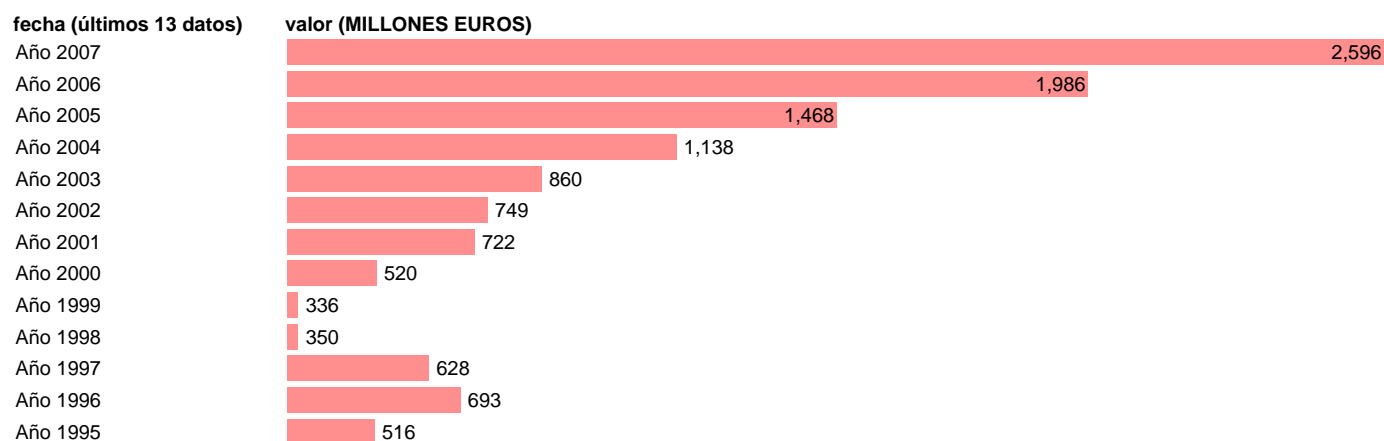

S.S. - RENTAS DE LA PROPIEDAD

Estadística: [S.S. - RENTAS DE LA PROPIEDAD](#)

Enlace permanente (Permalink): <https://tematicas.org/M1/7h6a41040/>

Notas: **SEC 95. BASE 2000**

Fuente: **EUROSTAT.**

Frecuencia: **Anual.**

Unidades: **MILLONES EUROS.**

Datos disponibles desde **Año 1995** hasta **Año 2007**.

Valor más alto alcanzado en Año 2007: **2596**.

Valor más bajo alcanzado en Año 1999: **336**.

[Pulse aquí](#) para acceder a los datos completos actualizados y a la representación gráfica estadística.