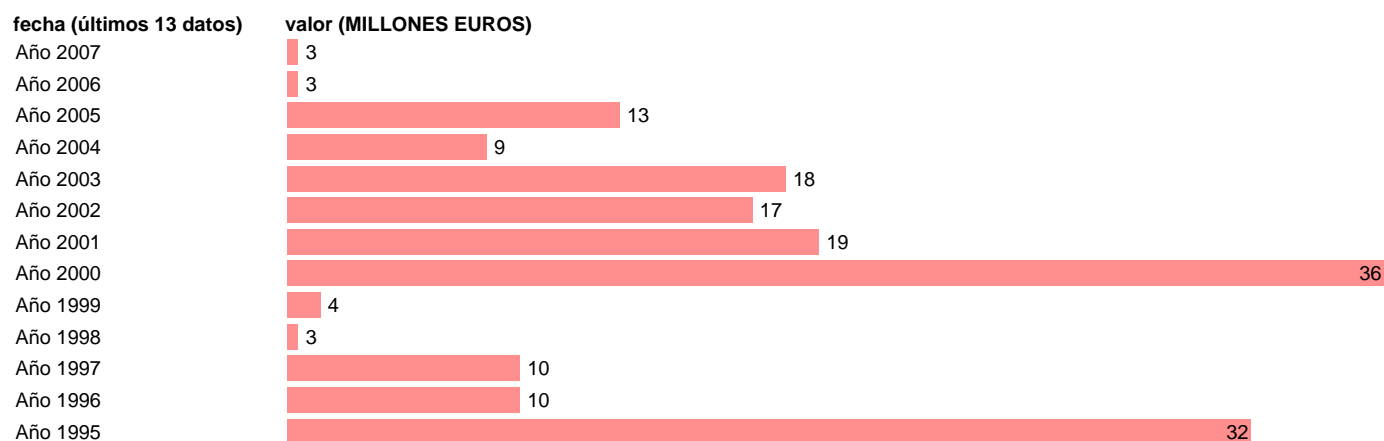

S.S. - RENTAS DE LA PROPIEDAD

Estadística: [S.S. - RENTAS DE LA PROPIEDAD](#)

Enlace permanente (Permalink): <https://tematicas.org/M1/7h642050/>

Notas: **SEC 95. BASE 2000**

Fuente: **EUROSTAT.**

Frecuencia: **Anual.**

Unidades: **MILLONES EUROS.**

Datos disponibles desde **Año 1995** hasta **Año 2007**.

Valor más alto alcanzado en Año 2000: **36**.

Valor más bajo alcanzado en Año 1998: **3**.

[Pulse aquí](#) para acceder a los datos completos actualizados y a la representación gráfica estadística.