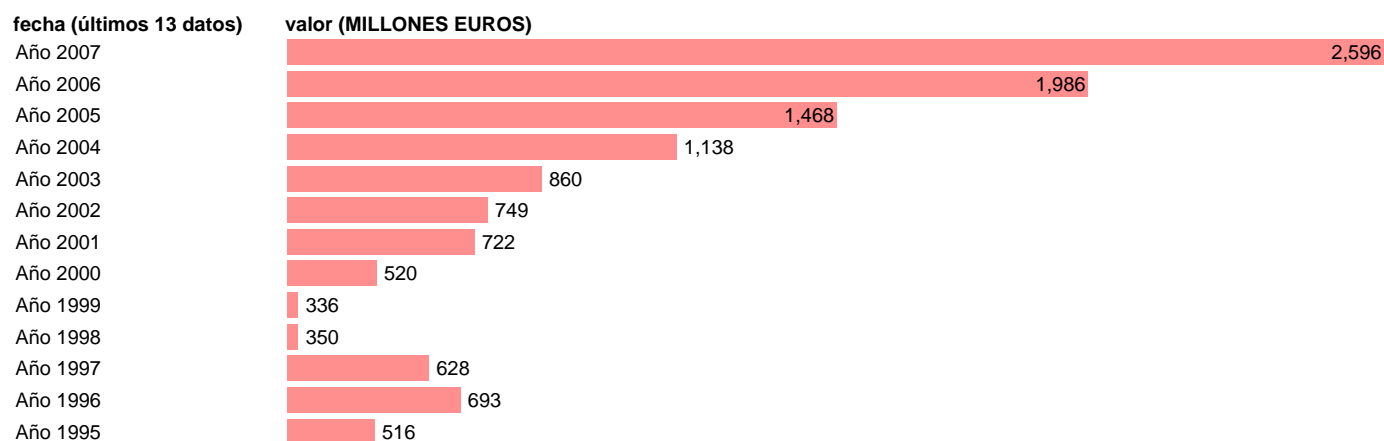

S.S. - RENTAS DE LA PROPIEDAD

Estadística: [S.S. - RENTAS DE LA PROPIEDAD](#)

Enlace permanente (Permalink): <https://tematicas.org/M1/7h641040/>

Notas: **SEC 95. BASE 2000**

Fuente: **EUROSTAT.**

Frecuencia: **Anual.**

Unidades: **MILLONES EUROS.**

Datos disponibles desde **Año 1995** hasta **Año 2007**.

Valor más alto alcanzado en Año 2007: **2596**.

Valor más bajo alcanzado en Año 1999: **336**.

[Pulse aquí](#) para acceder a los datos completos actualizados y a la representación gráfica estadística.