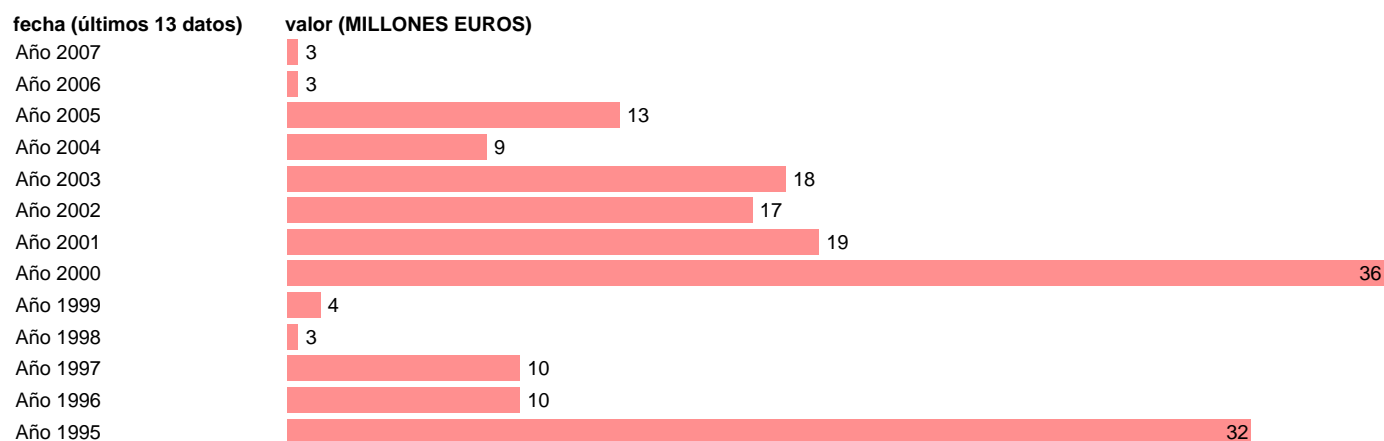

S.S. - RENTAS DE LA PROPIEDAD

Estadística: [S.S. - RENTAS DE LA PROPIEDAD](#)

Enlace permanente (Permalink): <https://tematicas.org/M1/76a42050/>

Notas: **SEC 95. BASE 2000**

Fuente: **EUROSTAT.**

Frecuencia: **Anual.**

Unidades: **MILLONES EUROS.**

Datos disponibles desde **Año 1995** hasta **Año 2007**.

Valor más alto alcanzado en Año 2000: **36**.

Valor más bajo alcanzado en Año 1998: **3**.

[Pulse aquí](#) para acceder a los datos completos actualizados y a la representación gráfica estadística.