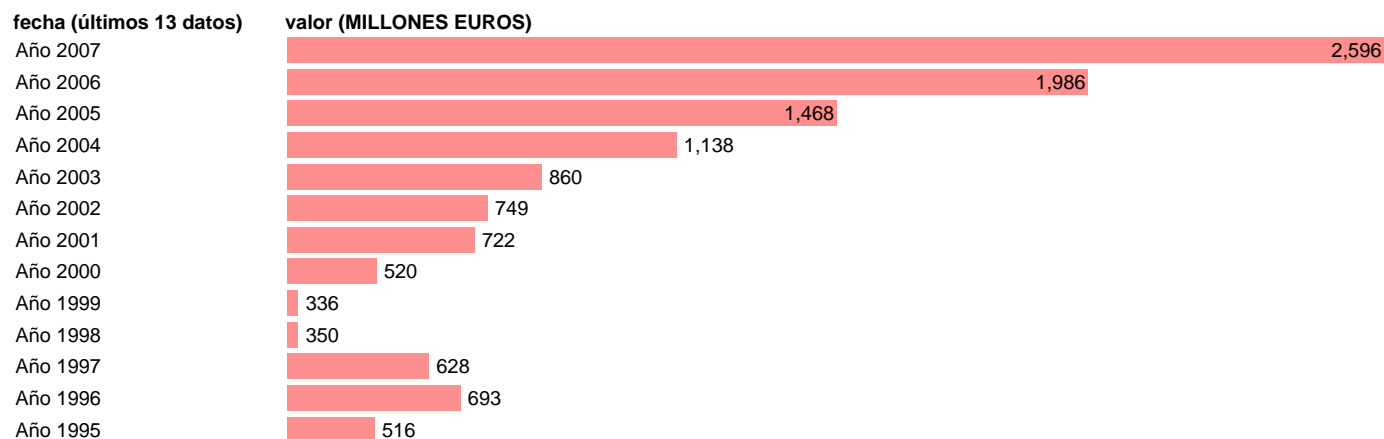

## S.S. - RENTAS DE LA PROPIEDAD

Estadística: [S.S. - RENTAS DE LA PROPIEDAD](#)

Enlace permanente (Permalink): <https://tematicas.org/M1/76a41040/>

Notas: **SEC 95. BASE 2000**

Fuente: **EUROSTAT.**

Frecuencia: **Anual.**

Unidades: **MILLONES EUROS.**

Datos disponibles desde **Año 1995** hasta **Año 2007**.

Valor más alto alcanzado en Año 2007: **2596**.

Valor más bajo alcanzado en Año 1999: **336**.

[Pulse aquí](#) para acceder a los datos completos actualizados y a la representación gráfica estadística.