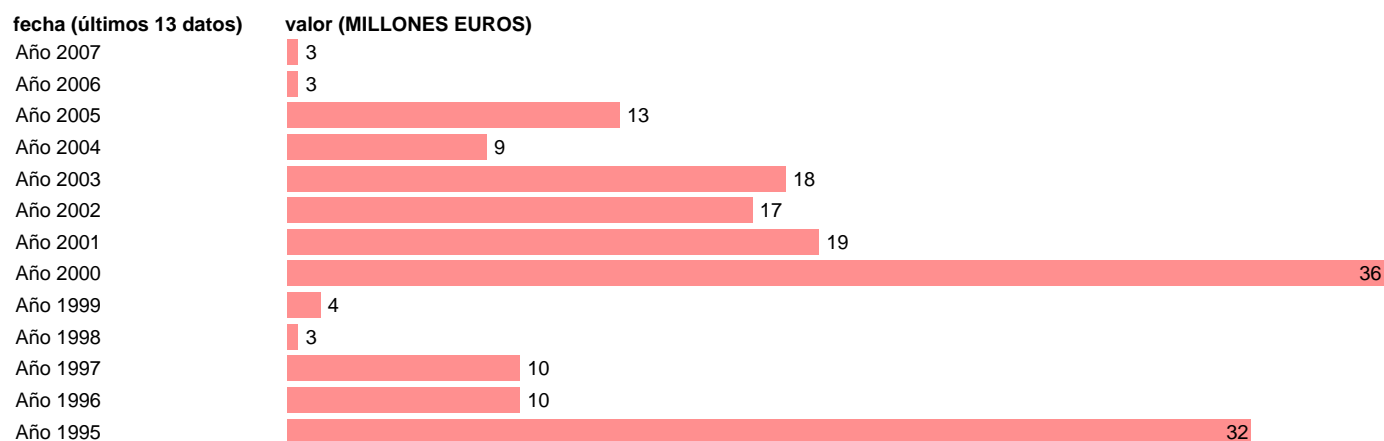

S.S. - RENTAS DE LA PROPIEDAD

Estadística: [S.S. - RENTAS DE LA PROPIEDAD](#)

Enlace permanente (Permalink): <https://tematicas.org/M1/7642050/>

Notas: **SEC 95. BASE 2000**

Fuente: **EUROSTAT.**

Frecuencia: **Anual.**

Unidades: **MILLONES EUROS.**

Datos disponibles desde **Año 1995** hasta **Año 2007**.

Valor más alto alcanzado en Año 2000: **36**.

Valor más bajo alcanzado en Año 1998: **3**.

[Pulse aquí](#) para acceder a los datos completos actualizados y a la representación gráfica estadística.