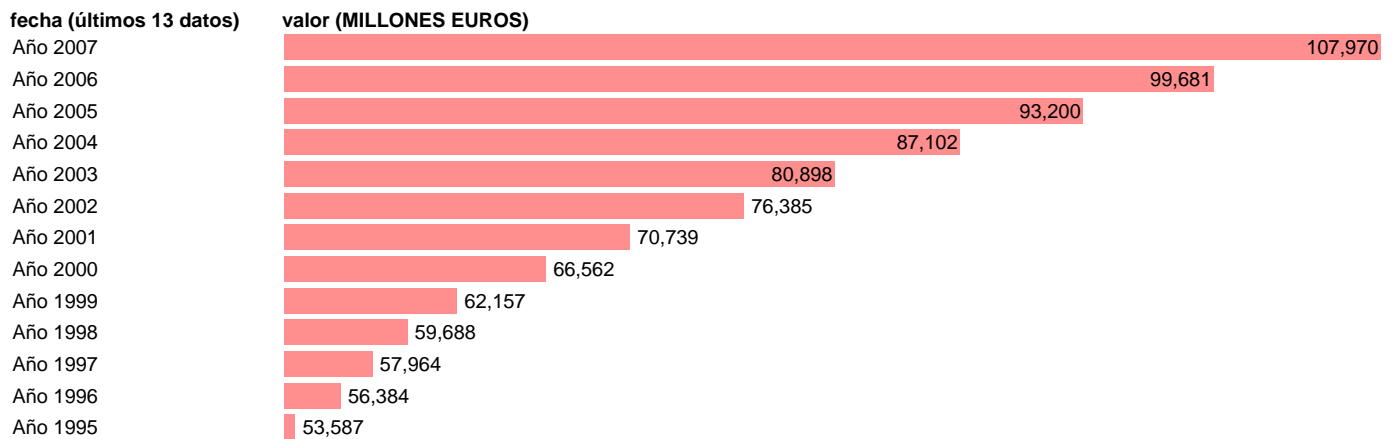

## S.S. - PRESTACIONES SOCIALES DISTINTAS DE LAS TRANSFERENCIAS SOCIALES EN ESPECIE

Estadística: [S.S. - PRESTACIONES SOCIALES DISTINTAS DE LAS TRANSFERENCIAS SOCIALES EN ESPECIE](#)

Enlace permanente (Permalink): <https://tematicas.org/M1/7642060/>

Notas: **SEC 95. BASE 2000**

Fuente: **EUROSTAT.**

Frecuencia: **Anual.**

Unidades: **MILLONES EUROS.**

Datos disponibles desde **Año 1995** hasta **Año 2007**.

Valor más alto alcanzado en Año 2007: **107970**.

Valor más bajo alcanzado en Año 1995: **53587**.

[Pulse aquí](#) para acceder a los datos completos actualizados y a la representación gráfica estadística.