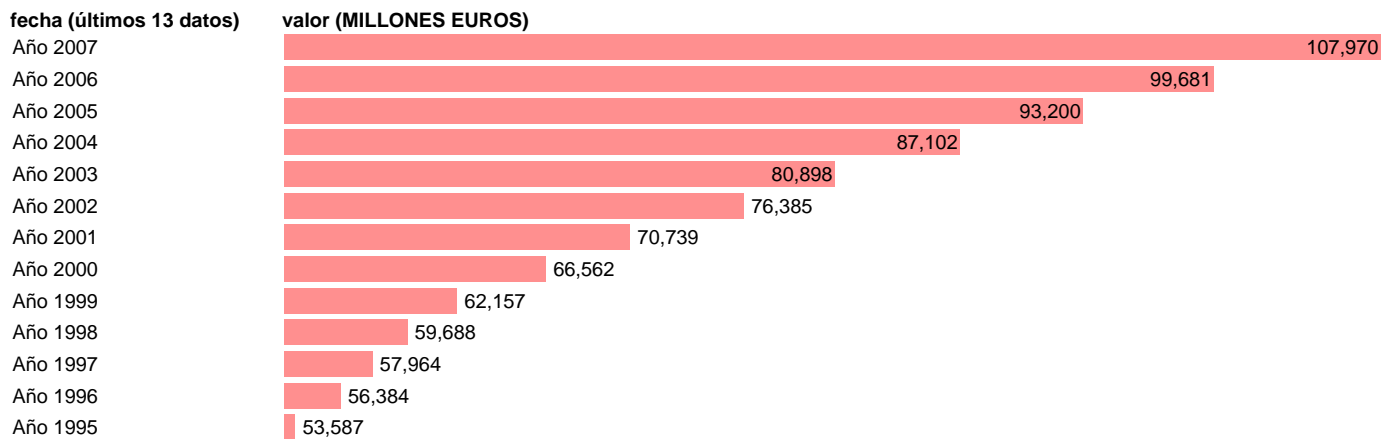

S.S. - PRESTACIONES SOCIALES DISTINTAS DE LAS TRANSFERENCIAS SOCIALES EN ESPECIE

Estadística: [S.S. - PRESTACIONES SOCIALES DISTINTAS DE LAS TRANSFERENCIAS SOCIALES EN ESPECIE](#)

Enlace permanente (Permalink): <https://tematicas.org/M1/7h642060/>

Notas: **SEC 95. BASE 2000**

Fuente: **EUROSTAT.**

Frecuencia: **Anual.**

Unidades: **MILLONES EUROS.**

Datos disponibles desde **Año 1995** hasta **Año 2007**.

Valor más alto alcanzado en Año 2007: **107970**.

Valor más bajo alcanzado en Año 1995: **53587**.

[Pulse aquí](#) para acceder a los datos completos actualizados y a la representación gráfica estadística.