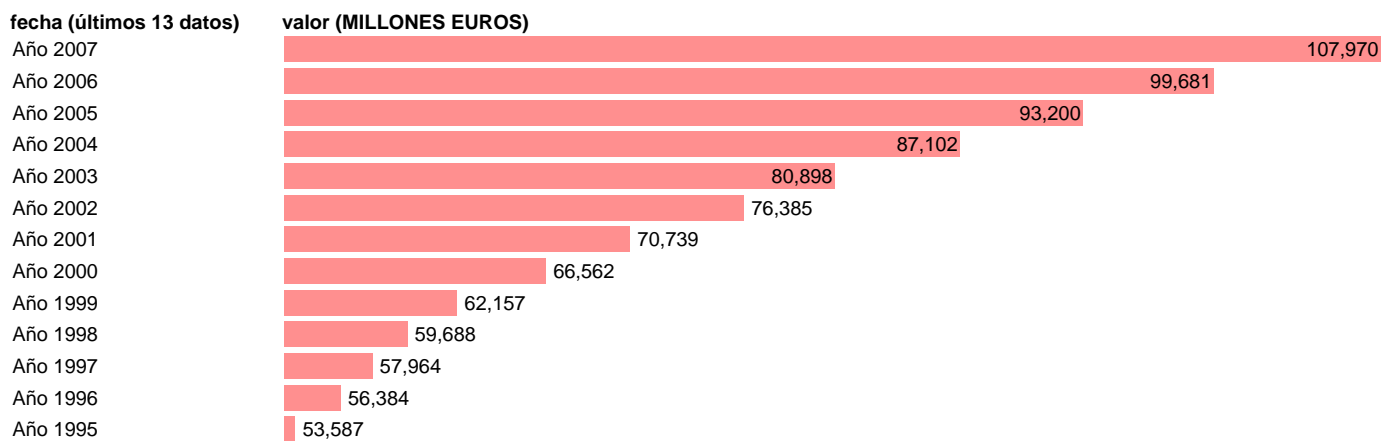

S.S. - PRESTACIONES SOCIALES DISTINTAS DE LAS TRANSFERENCIAS SOCIALES EN ESPECIE

Estadística: [S.S. - PRESTACIONES SOCIALES DISTINTAS DE LAS TRANSFERENCIAS SOCIALES EN ESPECIE](#)

Enlace permanente (Permalink): <https://tematicas.org/M1/76a42060/>

Notas: **SEC 95. BASE 2000**

Fuente: **EUROSTAT.**
Frecuencia: **Anual.**
Unidades: **MILLONES EUROS.**

Datos disponibles desde **Año 1995** hasta **Año 2007**.
Valor más alto alcanzado en Año 2007: **107970**.
Valor más bajo alcanzado en Año 1995: **53587**.