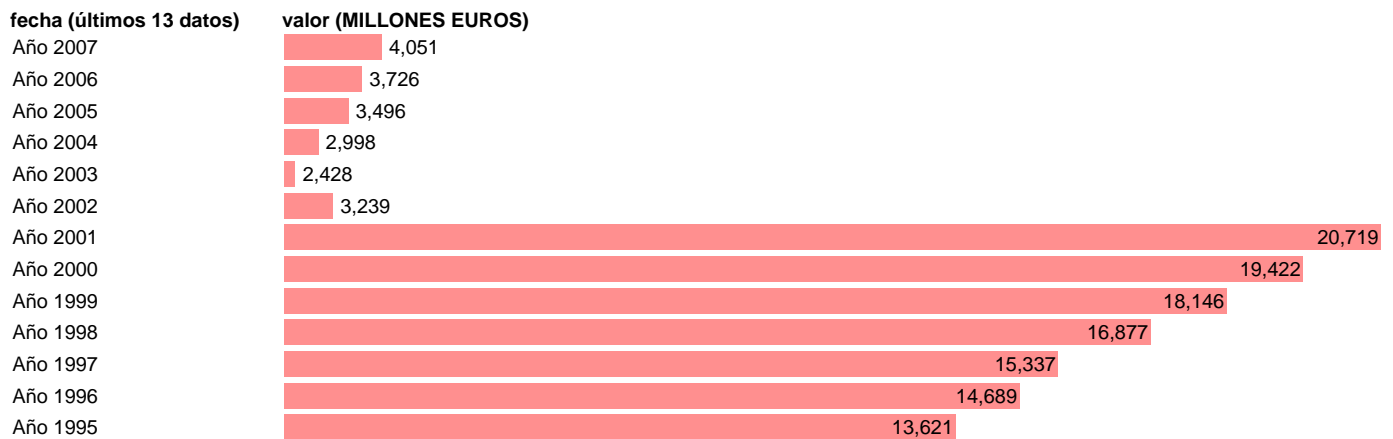

S.S. - OTRAS TRANSFERENCIAS CORRIENTES A PAGAR

Estadística: [S.S. - OTRAS TRANSFERENCIAS CORRIENTES A PAGAR](#)

Enlace permanente (Permalink): <https://tematicas.org/M1/7642080/>

Notas: **SEC 95. BASE 2000**

Fuente: **EUROSTAT.**

Frecuencia: **Anual.**

Unidades: **MILLONES EUROS.**

Datos disponibles desde **Año 1995** hasta **Año 2007**.

Valor más alto alcanzado en Año 2001: **20719**.

Valor más bajo alcanzado en Año 2003: **2428**.

[Pulse aquí](#) para acceder a los datos completos actualizados y a la representación gráfica estadística.