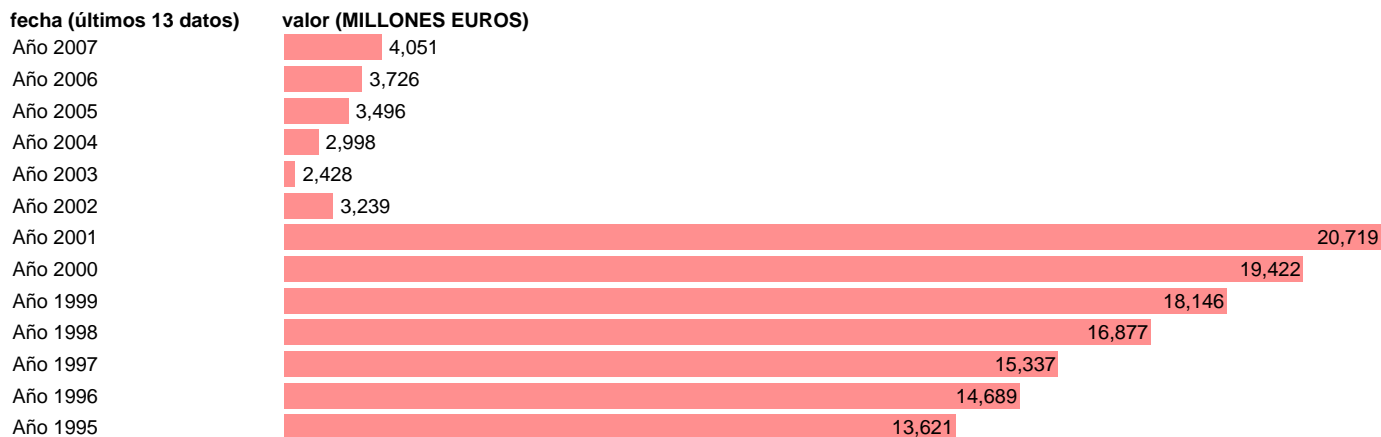

S.S. - OTRAS TRANSFERENCIAS CORRIENTES A PAGAR

Estadística: [S.S. - OTRAS TRANSFERENCIAS CORRIENTES A PAGAR](#)

Enlace permanente (Permalink): <https://tematicas.org/M1/7h6a42080/>

Notas: **SEC 95. BASE 2000**

Fuente: **EUROSTAT.**

Frecuencia: **Anual.**

Unidades: **MILLONES EUROS.**

Datos disponibles desde **Año 1995** hasta **Año 2007**.

Valor más alto alcanzado en Año 2001: **20719**.

Valor más bajo alcanzado en Año 2003: **2428**.

[Pulse aquí](#) para acceder a los datos completos actualizados y a la representación gráfica estadística.