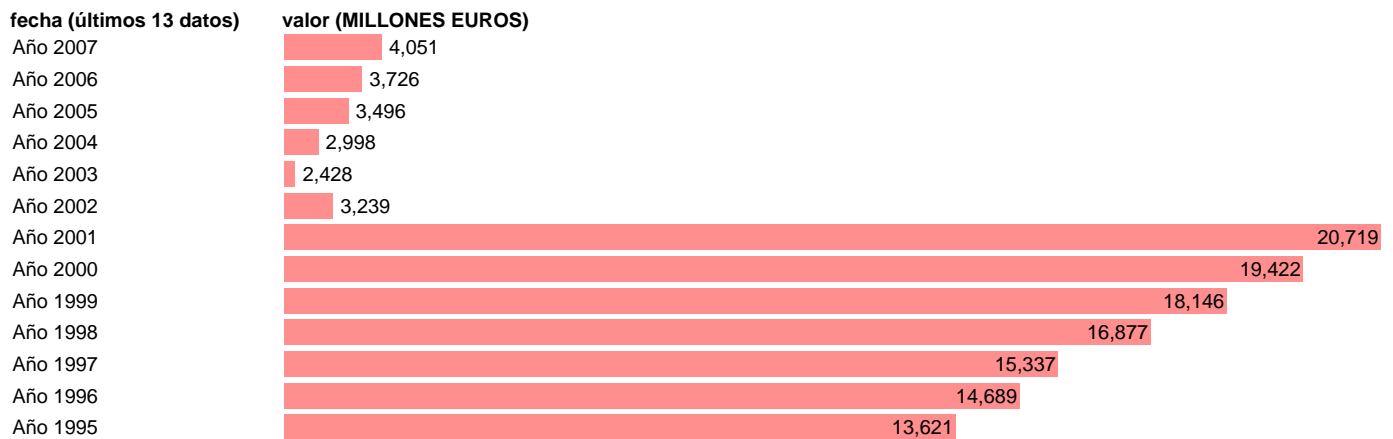

S.S. - OTRAS TRANSFERENCIAS CORRIENTES A PAGAR

Estadística: [S.S. - OTRAS TRANSFERENCIAS CORRIENTES A PAGAR](#)

Enlace permanente (Permalink): <https://tematicas.org/M1/7h642080/>

Notas: **SEC 95. BASE 2000**

Fuente: **EUROSTAT.**

Frecuencia: **Anual.**

Unidades: **MILLONES EUROS.**

Datos disponibles desde **Año 1995** hasta **Año 2007**.

Valor más alto alcanzado en Año 2001: **20719**.

Valor más bajo alcanzado en Año 2003: **2428**.

[Pulse aquí](#) para acceder a los datos completos actualizados y a la representación gráfica estadística.