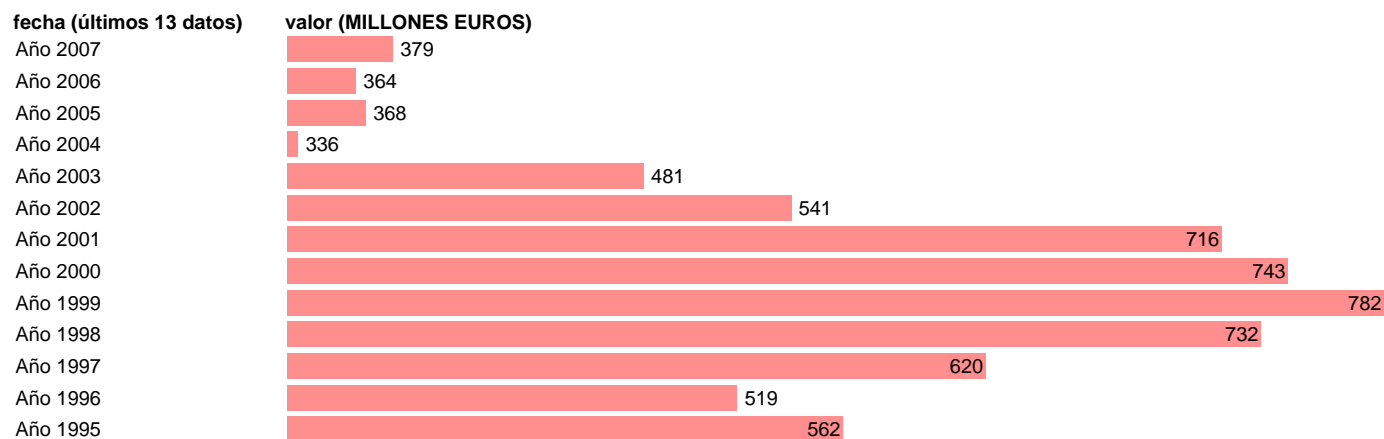

S.S. - OTRAS TRANSFERENCIAS CORRIENTES, A PAGAR A CCLL

Estadística: [S.S. - OTRAS TRANSFERENCIAS CORRIENTES, A PAGAR A CCLL](#)

Enlace permanente (Permalink): <https://tematicas.org/M1/764208c/>

Notas: **SEC 95. BASE 2000**

Fuente: **EUROSTAT.**

Frecuencia: **Anual.**

Unidades: **MILLONES EUROS.**

Datos disponibles desde **Año 1995** hasta **Año 2007**.

Valor más alto alcanzado en Año 1999: **782**.

Valor más bajo alcanzado en Año 2004: **336**.

[Pulse aquí](#) para acceder a los datos completos actualizados y a la representación gráfica estadística.