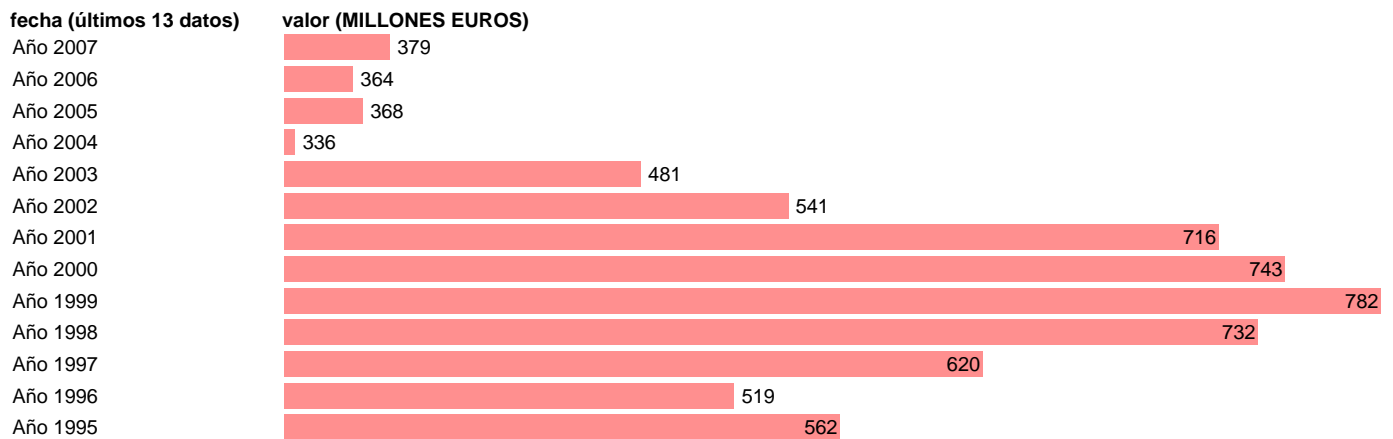

S.S. - OTRAS TRANSFERENCIAS CORRIENTES, A PAGAR A CCLL

Estadística: [S.S. - OTRAS TRANSFERENCIAS CORRIENTES, A PAGAR A CCLL](#)

Enlace permanente (Permalink): <https://tematicas.org/M1/7h6a4208c/>

Notas: **SEC 95. BASE 2000**

Fuente: **EUROSTAT.**

Frecuencia: **Anual.**

Unidades: **MILLONES EUROS.**

Datos disponibles desde **Año 1995** hasta **Año 2007**.

Valor más alto alcanzado en Año 1999: **782**.

Valor más bajo alcanzado en Año 2004: **336**.

[Pulse aquí](#) para acceder a los datos completos actualizados y a la representación gráfica estadística.