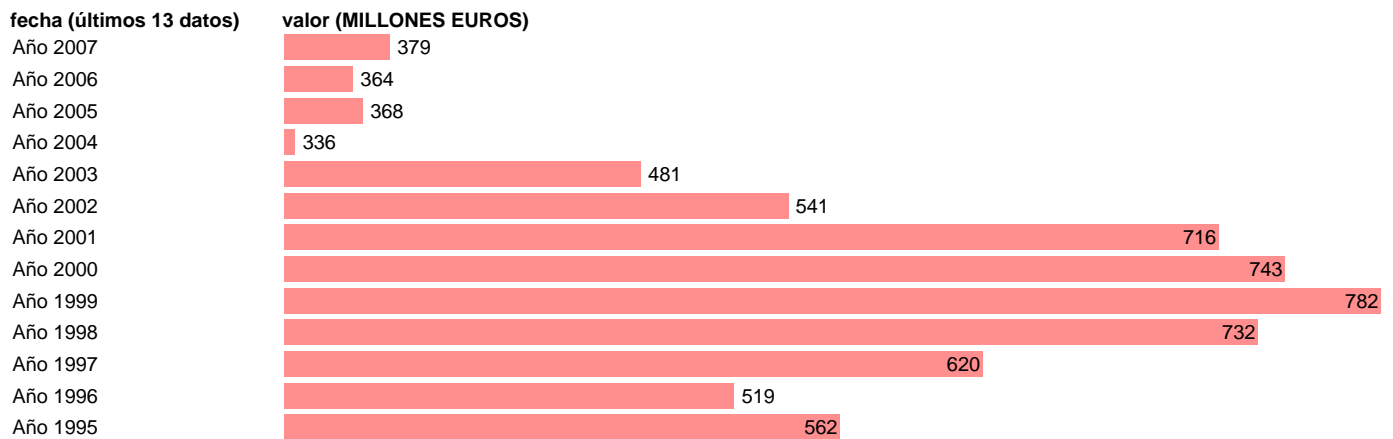

S.S. - OTRAS TRANSFERENCIAS CORRIENTES, A PAGAR A CCLL

Estadística: [S.S. - OTRAS TRANSFERENCIAS CORRIENTES, A PAGAR A CCLL](#)

Enlace permanente (Permalink): <https://tematicas.org/M1/76a4208c/>

Notas: **SEC 95. BASE 2000**

Fuente: **EUROSTAT.**

Frecuencia: **Anual.**

Unidades: **MILLONES EUROS.**

Datos disponibles desde **Año 1995** hasta **Año 2007**.

Valor más alto alcanzado en Año 1999: **782**.

Valor más bajo alcanzado en Año 2004: **336**.

[Pulse aquí](#) para acceder a los datos completos actualizados y a la representación gráfica estadística.