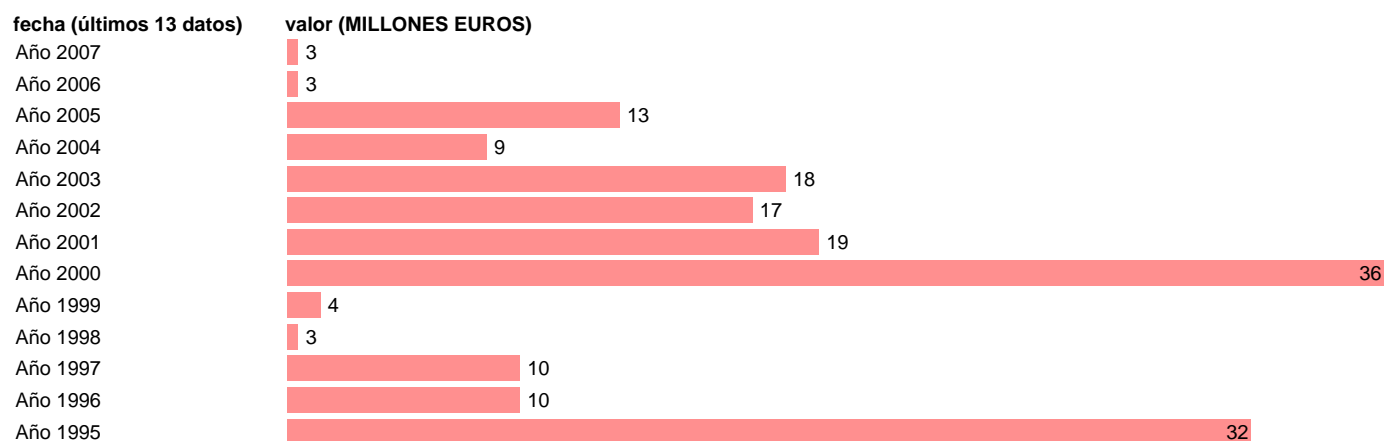

S.S. - INTERESES (PDE)

Estadística: [S.S. - INTERESES \(PDE\)](#)

Enlace permanente (Permalink): <https://tematicas.org/M1/7h6a420511/>

Notas: **SEC 95. BASE 2000**

Fuente: **EUROSTAT.**

Frecuencia: **Anual.**

Unidades: **MILLONES EUROS.**

Datos disponibles desde **Año 1995** hasta **Año 2007**.

Valor más alto alcanzado en Año 2000: **36**.

Valor más bajo alcanzado en Año 1998: **3**.

[Pulse aquí](#) para acceder a los datos completos actualizados y a la representación gráfica estadística.