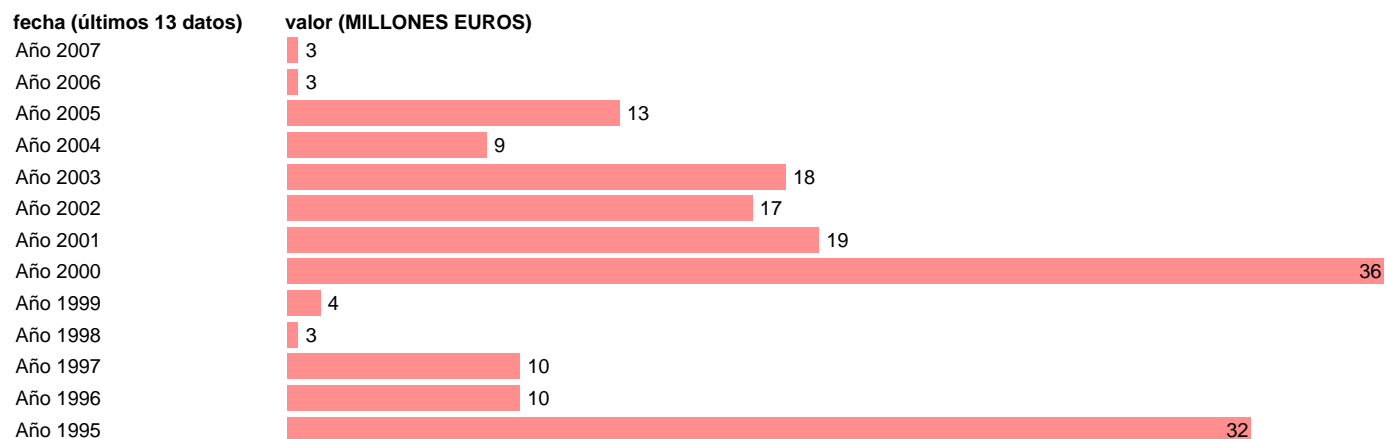

S.S. - INTERESES (PDE)

Estadística: [S.S. - INTERESES \(PDE\)](#)

Enlace permanente (Permalink): <https://tematicas.org/M1/7h6420511/>

Notas: **SEC 95. BASE 2000**

Fuente: **EUROSTAT.**

Frecuencia: **Anual.**

Unidades: **MILLONES EUROS.**

Datos disponibles desde **Año 1995** hasta **Año 2007**.

Valor más alto alcanzado en Año 2000: **36**.

Valor más bajo alcanzado en Año 1998: **3**.

[Pulse aquí](#) para acceder a los datos completos actualizados y a la representación gráfica estadística.